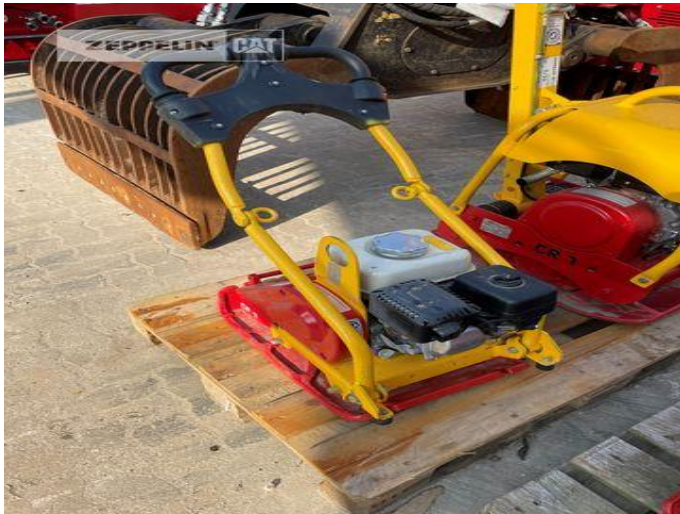

ZEPPELIN

Weber CF1

Serien-Nr.: 5104911

Zeppelin Baumaschinen
Zeppelin Baumaschinen GmbH Niederlassung
Hannover
Zeppelinweg 1
30880 Laatzen
Germany
<https://www.zeppelin-cat.de/>

Marc Büsing
Telefon: +49 5102700211
Fax: +49 5102700243
Mobil: +49 1712348444
marc.buesing@zeppelin.com

Hersteller	Weber
Kategorie	Verdichtungstechnik
Baujahr	2015
Betr.-Std.	3

Ausstattung	Weber Handgeführte Rüttelplatte CF1 Hd BJ: 2015 Betriebsgewicht 70Kg 4-Takt Benzinmotor

Nettopreis	799,00 EUR (zzgl. MwSt.)
Lieferbedingungen	FCA Zeppelin Niederlassung Hannover

Dieses Angebot ist freibleibend. Grundlage dafür sind unsere Allgemeinen Verkaufs- und Lieferbedingungen. Technisch bedingte Änderungen an Geräten und Zubehör sind jederzeit möglich. Irrtümer, Änderungen und Zwischenverkauf vorbehalten. Alle Preise verstehen sich zzgl. gesetzlicher MwSt.