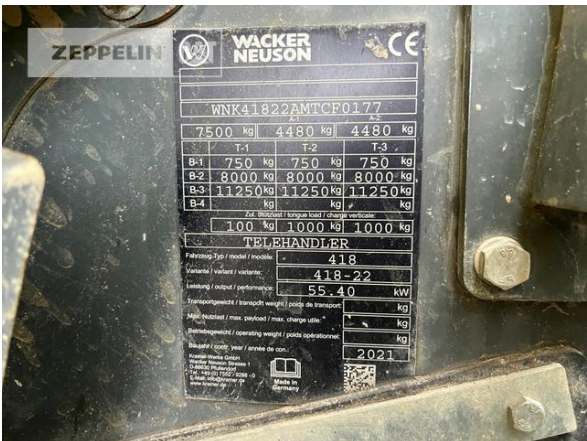

Wacker TH627
Serien-Nr.: MTCF0177