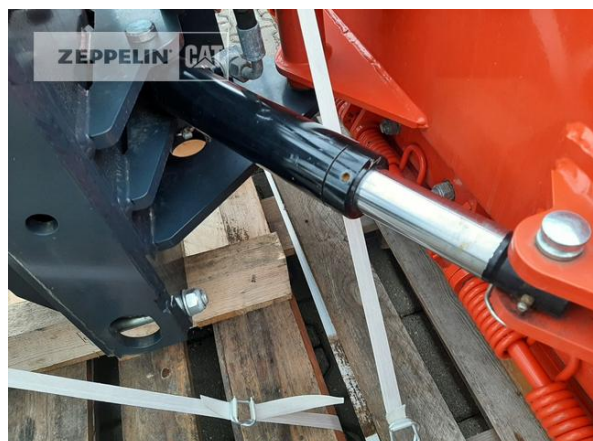

Sonstiges Primärprodukte Kompo
Serien-Nr.: 02.240.12095