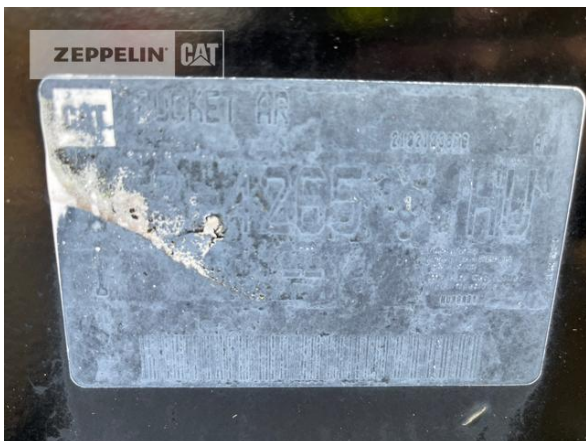

Sonstige Komponenten Primärprodukte Kompo
Serien-Nr.: SOKOM60090