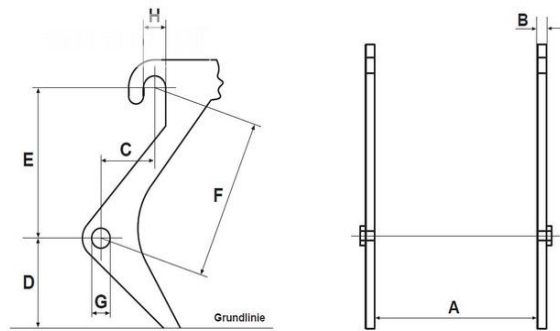

Sonstige Komponenten Primärprodukte Kompo

Serien-Nr.: SOKOM60090

TYP	A	B	C	D	E	F	G	H
TH406 - 514 und C	530	20	-	-	-	505,6	51	62