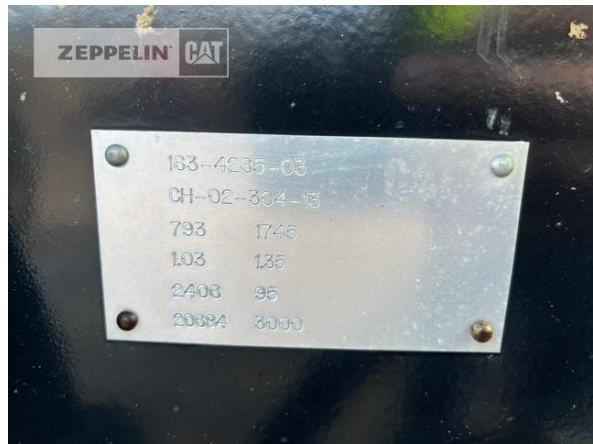

Sonstige Komponenten Primärprodukte Kompo
Serien-Nr.: SOKOM60090