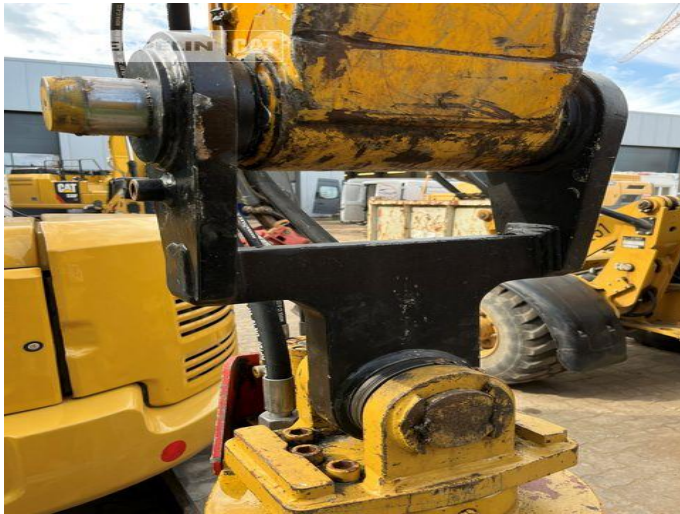

**Sonstige Komponenten Primärprodukte Kompo**  
Serien-Nr.: SOKOM60067

**Zeppelin Baumaschinen**  
**Zeppelin Baumaschinen GmbH Niederlassung**  
**Rendsburg**  
Nikolaus-Otto-Str. 4  
24783 Osterrönfeld  
Germany  
<https://www.zeppelin-cat.de/>

**Hersteller**  
**Kategorie**  
**Baujahr**  
**Betr.-Std.**

**Sonstige Komponenten**  
**Anbauplatten**  
**2023**  
-

Ausstattung

Greiferadapter festanbau für: CAT M312 CAT M313C, M313D CAT M314F CAT M315, M315C, M315D, M315F CAT M316C, M316D, M316F, M316NG CAT M317NG CAT M318F, M318NG CAT 319NG CAT M323  
ZWB Stiel: 281 Bolzen: 70