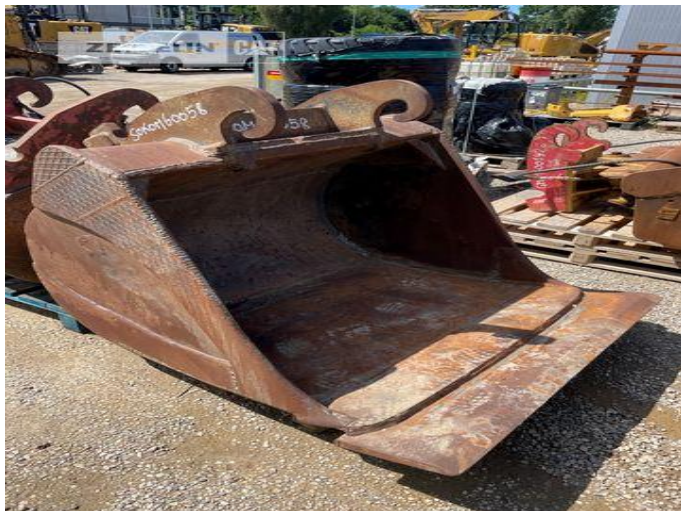

Sonstige Komponenten Primärprodukte Kompo

Serien-Nr.: SOKOM60058

Zeppelin Baumaschinen
Zeppelin Baumaschinen GmbH Niederlassung
Rendsburg
Nikolaus-Otto-Str. 4
24783 Osterrönfeld
Germany
<https://www.zeppelin-cat.de/>

Benjamin Kunisch
Telefon: +49 4331847732
Mobil: +49 15146190739
benjamin.kunisch@zeppelin.com

Philipp Westhoff
Mobil: +49 1712342639
philipp.westhoff@zeppelin.com

Hersteller	Sonstige Komponenten
Kategorie	Löffel
Baujahr	2018
Betr.-Std.	-
Schnittbreite	1.300 mm
Aufnahme	Verachttert (CW)
Zustand	50 %
Ausstattung	Tieflöffel 1300mm mit Verachttert CW40 Aufnahme