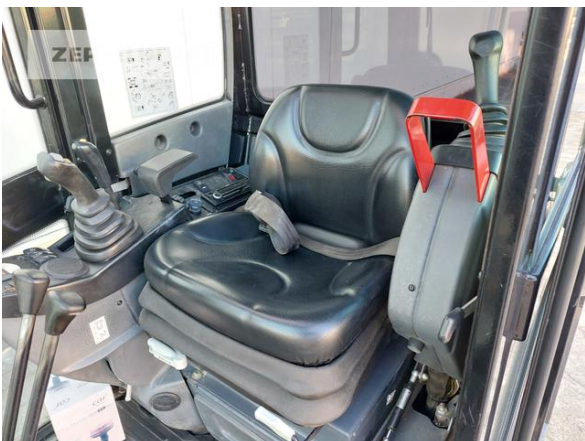

Schaeff TC22-2
Serien-Nr.: TC02220332