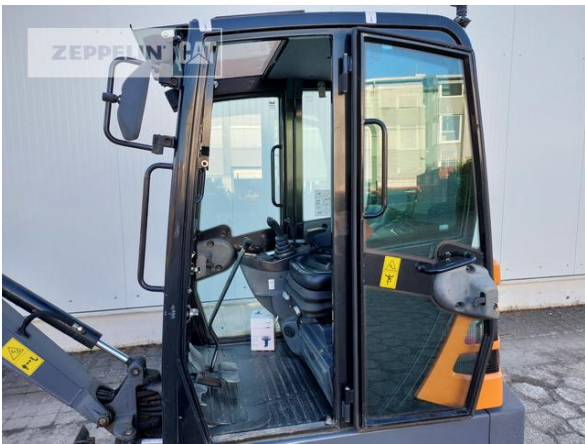

Schaeff TC22-2
Serien-Nr.: TC02220332