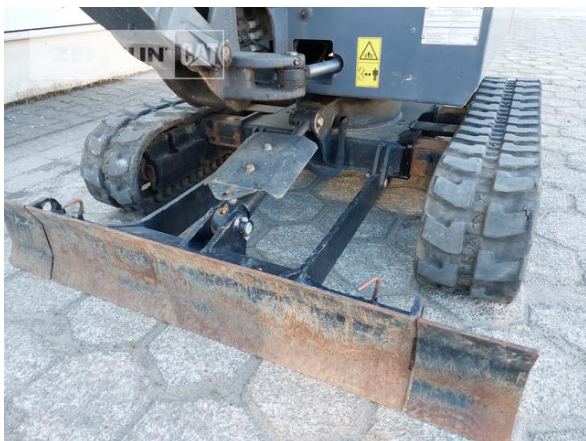

Schaeff TC22-2
Serien-Nr.: TC02220332