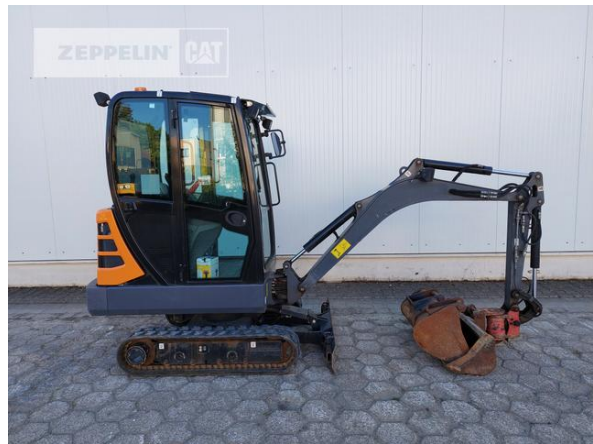

Schaeff TC22-2
Serien-Nr.: TC02220332