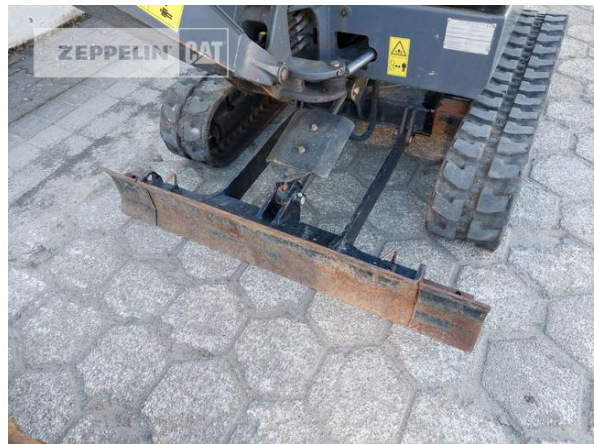

Schaeff TC22-2
Serien-Nr.: TC02220332