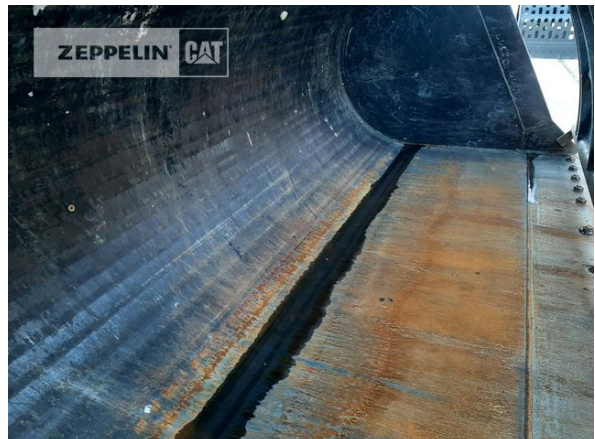

Resch-Ka-Tec HBS - Haltebügelscha
Serien-Nr.: RETEC08960-1