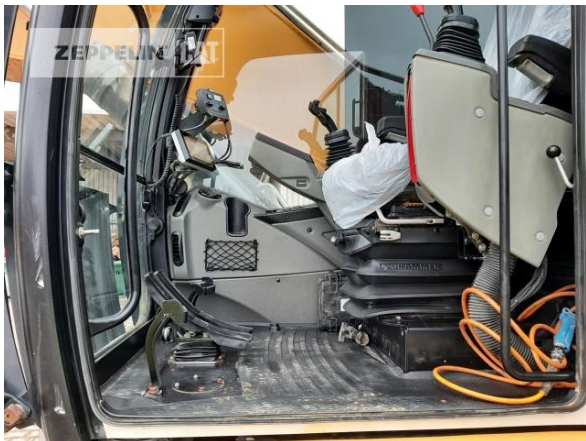

Liebherr R936NLC
Serien-Nr.: ZC048206