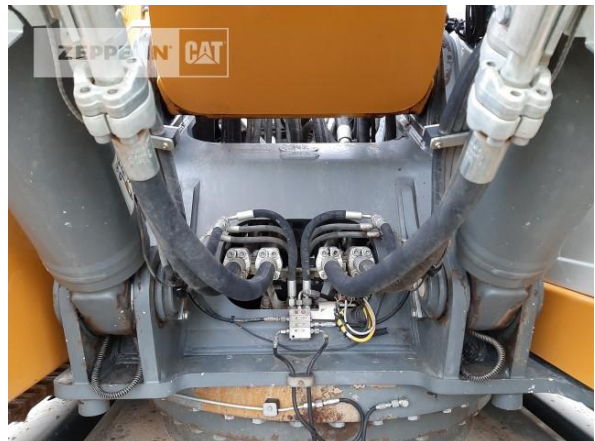

Liebherr R936NLC
Serien-Nr.: ZC048206