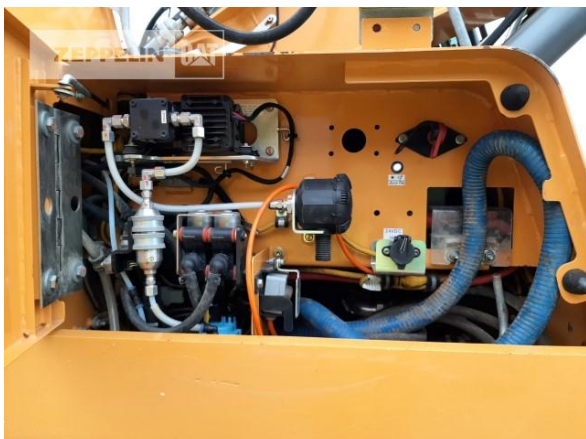

Liebherr R936NLC
Serien-Nr.: ZC048206