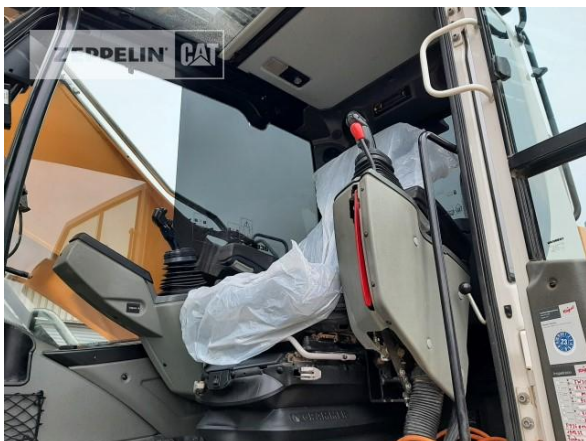

Liebherr R936NLC
Serien-Nr.: ZC048206