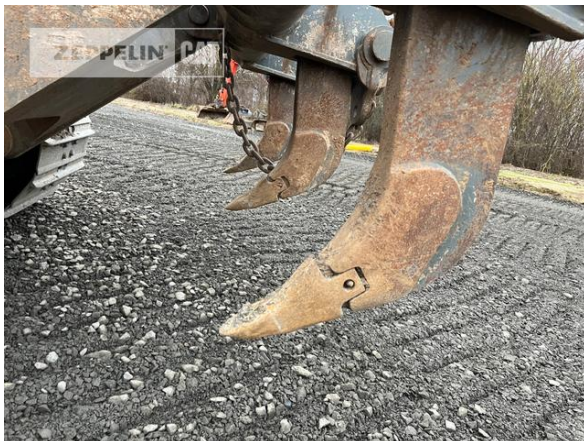

Liebherr PR726G8LIT
Serien-Nr.: VZT015334