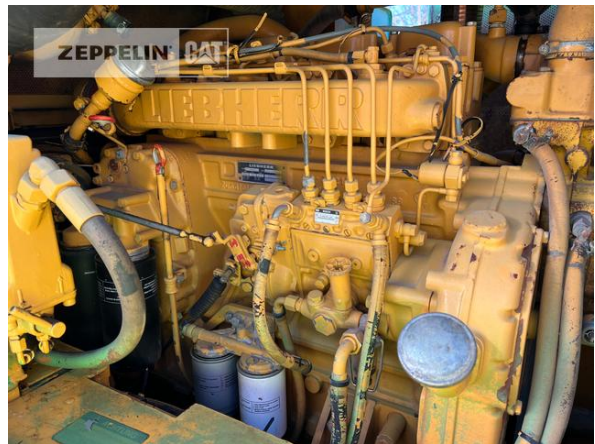

Liebherr LR621B
Serien-Nr.: 278/1236