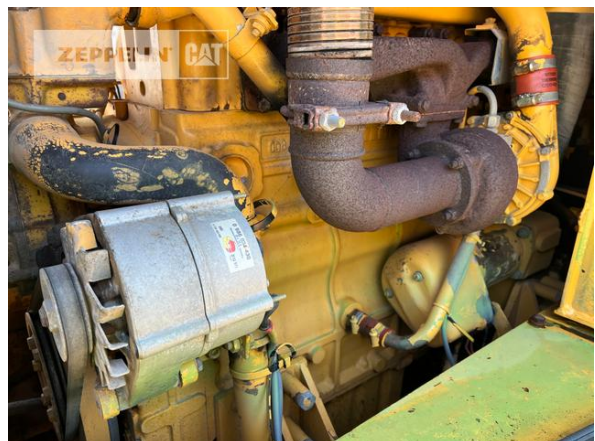

Liebherr LR621B
Serien-Nr.: 278/1236