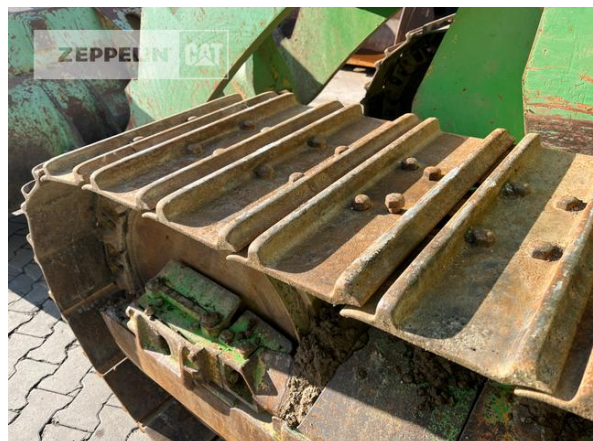

Liebherr LR621B
Serien-Nr.: 278/1236