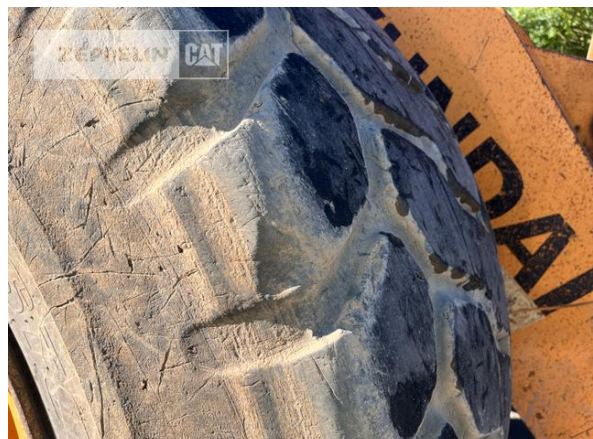

Hyundai HL770-9
Serien-Nr.: B0000218