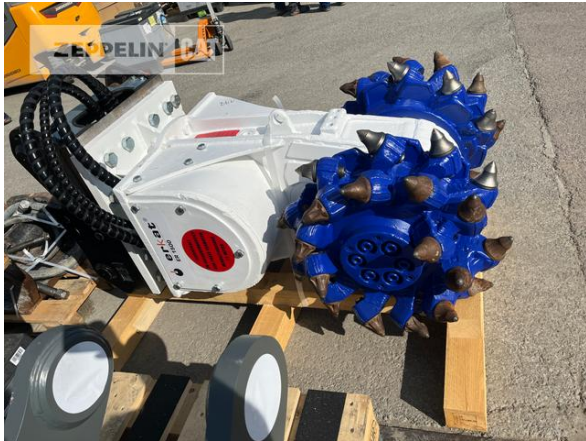

Erkat Spezialmaschinen Service GmbH ER1500 -3 XL Fräse
Serien-Nr.: 112080