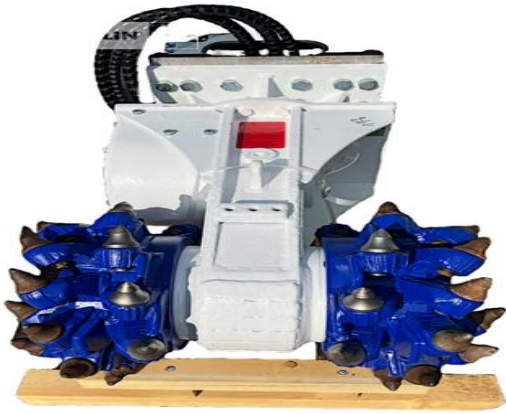

Erkat Spezialmaschinen Service GmbH ER1500 -3 XL Fräse
Serien-Nr.: 112080