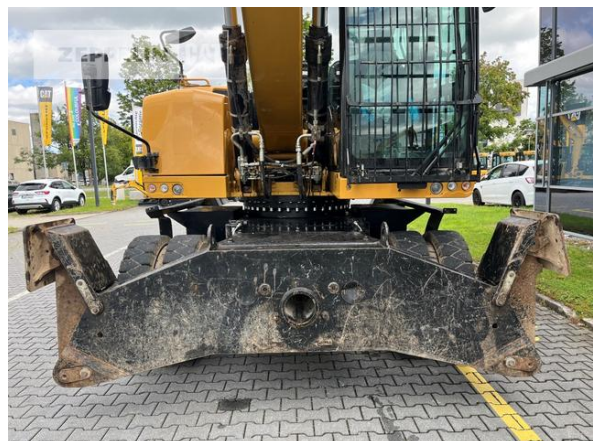

Cat MH3026-06C
Serien-Nr.: FB900602