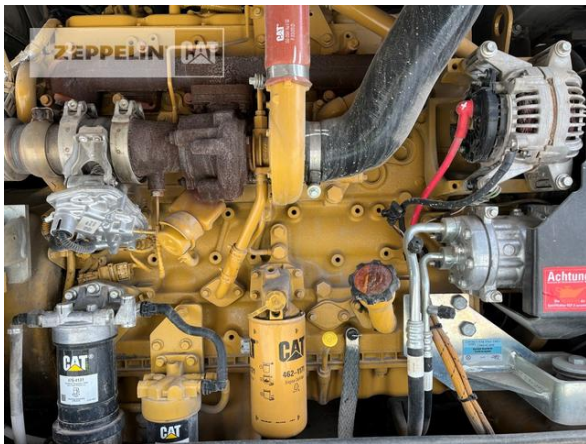

Cat MH3026-06C
Serien-Nr.: FB900602