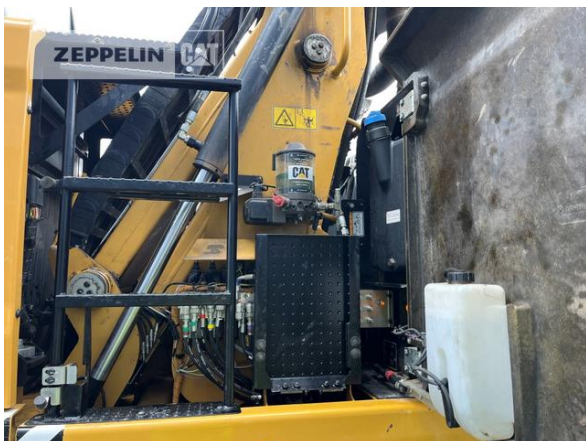

Cat MH3026-06C
Serien-Nr.: FB900602