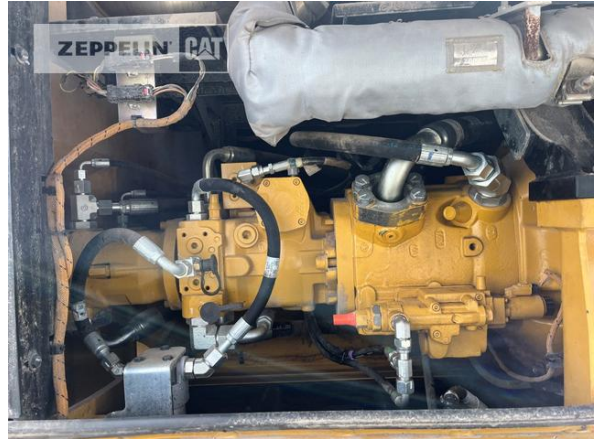

Cat MH3026-06C
Serien-Nr.: FB900602