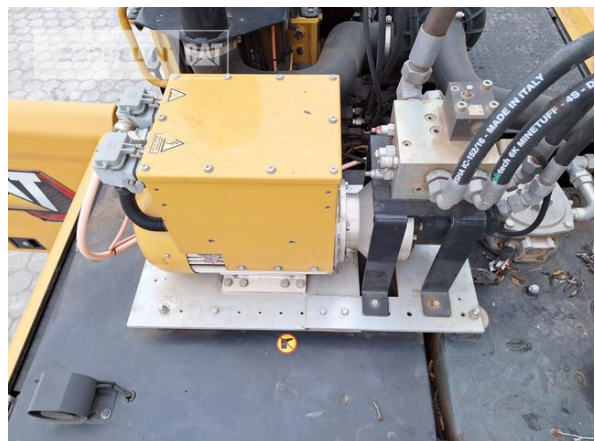

Cat MH3026-06C
Serien-Nr.: FB900588