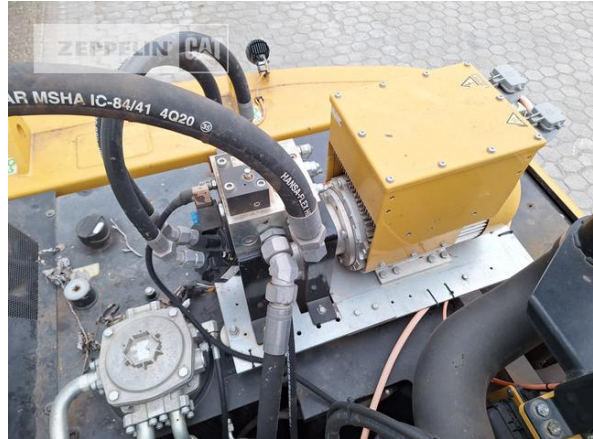

Cat MH3026-06C
Serien-Nr.: FB900588

Zeppelin Baumaschinen
Zeppelin Baumaschinen GmbH
Gebrauchtmaschinenzentrum Alsfeld
Zeppelinstraße, Zugang Karl-Bröger-Straße 8
36304 Alsfeld
Germany
<https://www.zeppelin-cat.de/>

Ciro Micino
Telefon: +49 6631960118
Mobil: +49 1712365249
ciro.micino@zeppelin.com

Hersteller	Cat
Kategorie	Umschlaggeräte
Baujahr	2021
Betr.-Std.	6.644

Kabinenart	ROPS
Ausleger	Industrierausleger
Stiel Art	Industrierausleger
Stiellänge	5.900 mm
Greiferleitung	Ja
Abstützung	4-Punkt-Pratzenabstützung
Reifentyp	Doppelbereifung
Reifen Zustand vorne links	50 %
Reifen Zustand vorne rechts	50 %
Reifen Zustand hinten links	50 %
Reifen Zustand hinten rechts	50 %
Reifenfüllung	Vollgummi
Reifengröße	10.00-20
Steinschlagschutzdach	Ja
Zentralschmieranlage	Ja
Rückfahrkamera	Ja
Größenklasse	0,6 cbm
Einsatzgewicht	25,5 t
Motorleistung	128 kW (175 PS)
Klimaanlage	Ja
Ausstattung	Generator

Nettopreis **185.000,00 EUR (zzgl. MwSt.)**
Lieferbedingungen **FCA Zeppelin Niederlassung Alsfeld**

Cat MH3026-06C
Serien-Nr.: FB900588

Cat MH3026-06C
Serien-Nr.: FB900588

Cat MH3026-06C
Serien-Nr.: FB900588