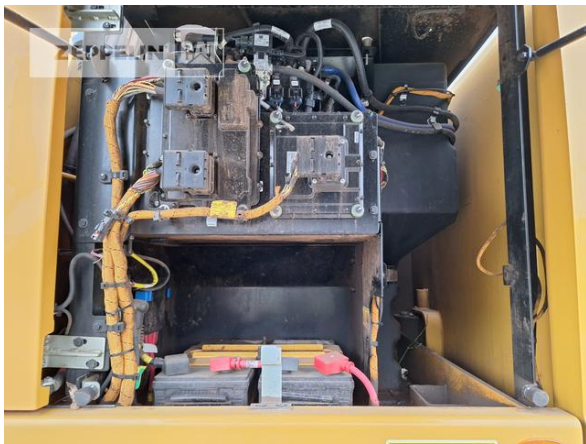

Cat MH3026-06C
Serien-Nr.: FB900588