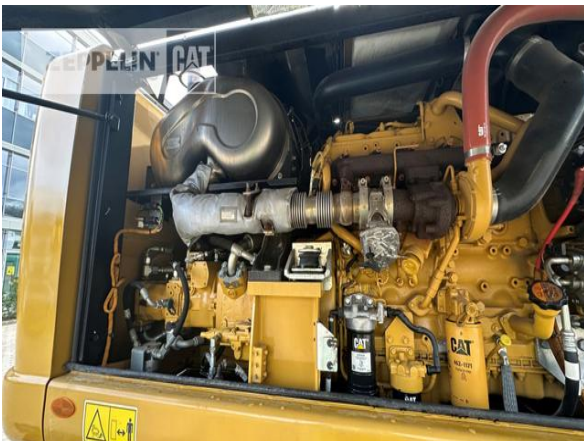

Cat MH3024
Serien-Nr.: FB500162