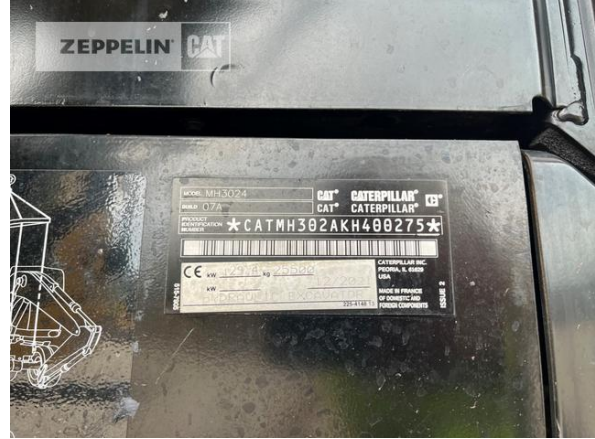

Cat MH3024-07A
Serien-Nr.: KH400275