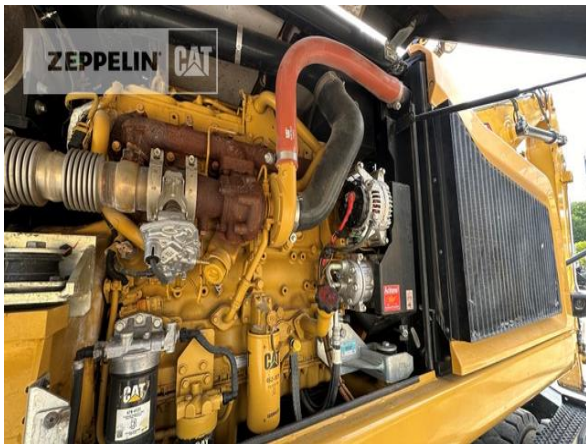

Cat MH3024-06C
Serien-Nr.: FB700819