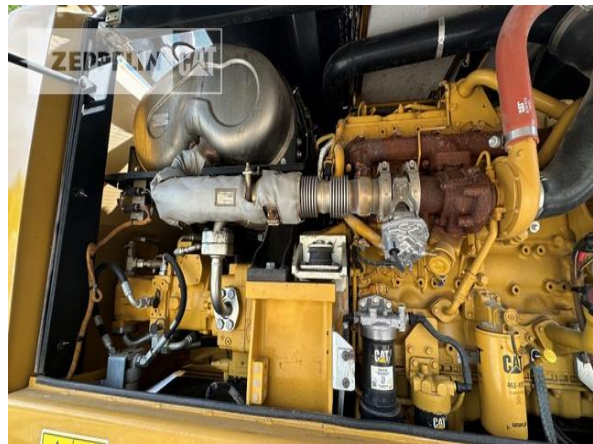

Cat MH3024-06C
Serien-Nr.: FB700819