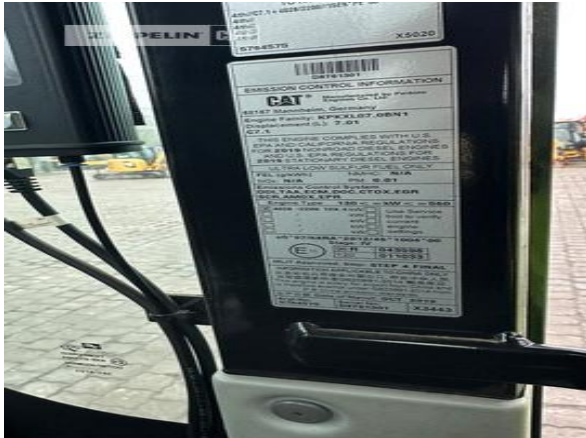

Cat MH3024-06C
Serien-Nr.: FB700737

Zeppelin Baumaschinen
Zeppelin Baumaschinen GmbH Niederlassung
Bremen
Zeppelin-Str. 2
28832 Achim bei Bremen
Germany
<https://www.zeppelin-cat.de/>

Michael Bohlmann
Telefon: +49 4202516111
Fax: +49 4202516119
Mobil: +49 1728955977
michael.bohlmann@zeppelin.com

Philipp Westhoff
Mobil: +49 1712342639
philipp.westhoff@zeppelin.com

Hersteller
Kategorie
Baujahr
Betr.-Std.

Cat
Umschlaggeräte
2020
9.035

Kabinenart	ROPS
Kabinenerhöhung	Kabinenerhöhung hydraulisch
Ausleger	Industrieausleger
Stiel Art	Industrieausleger
Stiellänge	4.900 mm
Greiferleitung	Ja
Abstützung	4-Punkt-Pratzenabstützung
Reifentyp	Doppelbereifung
Reifen Zustand vorne links	50 %
Reifen Zustand vorne rechts	50 %
Reifen Zustand hinten links	50 %
Reifen Zustand hinten rechts	50 %
Hersteller Reifen	Sonstige
Reifenfüllung	Vollgummi
Reifengröße	10.00-20
Zentralschmieranlage	Ja
Schutzbelüftung	Ja
Rückfahrkamera	Ja
Einsatzgewicht	24 t
Motorleistung	129 kW (176 PS)
Klimaanlage	Ja

Nettopreis
Lieferbedingungen

109.900,00 EUR (zzgl. MwSt.)
FCA Zeppelin Niederlassung Bremen

Cat MH3024-06C
Serien-Nr.: FB700737

Cat MH3024-06C
Serien-Nr.: FB700737

Cat MH3024-06C
Serien-Nr.: FB700737