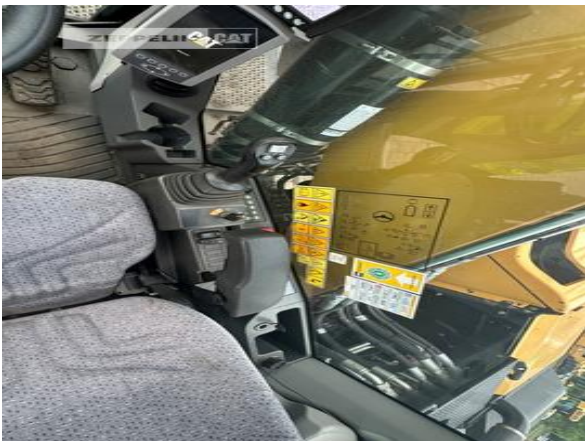

Cat MH3024-06C
Serien-Nr.: FB700726