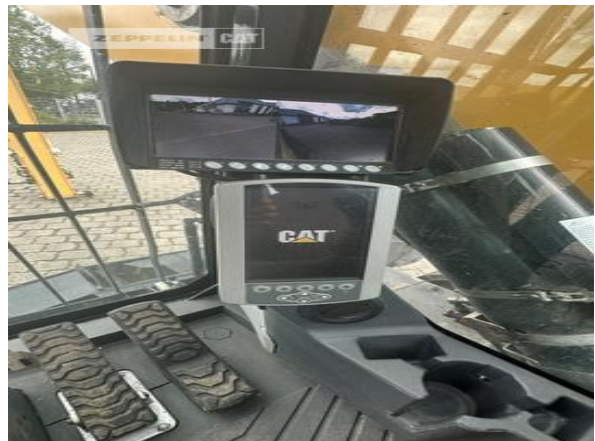

Cat MH3024-06C
Serien-Nr.: FB700387