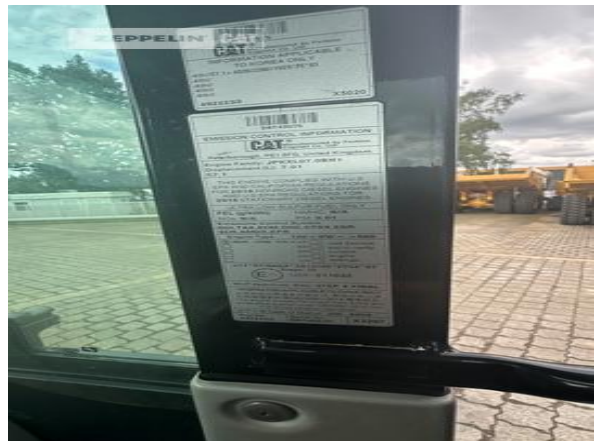

**Cat MH3024-06C**  
Serien-Nr.: FB700387

**Zeppelin Baumaschinen**  
**Zeppelin Baumaschinen GmbH Niederlassung**  
**Bremen**  
Zeppelin-Str. 2  
28832 Achim bei Bremen  
Germany  
<https://www.zeppelin-cat.de/>

<b>Hersteller</b>	<b>Cat</b>
<b>Kategorie</b>	<b>Umschlaggeräte</b>
<b>Baujahr</b>	<b>2018</b>
<b>Betr.-Std.</b>	<b>6.154</b>

Kabinenart	ROPS
Kabinenerhöhung	Kabinenerhöhung hydraulisch
Ausleger	Industrierausleger
Stiel Art	Standardstiel
Stiellänge	4.200 mm
Zusatzhydraulik	Kombihydraulik
Abstützung	4-Punkt-Pratzenabstützung
Reifentyp	Doppelbereifung
Reifen Zustand vorne links	50 %
Reifen Zustand vorne rechts	50 %
Reifen Zustand hinten links	50 %
Reifen Zustand hinten rechts	50 %
Hersteller Reifen	Sonstige
Reifenfüllung	Vollgummi
Reifengröße	10.00 - 20
Steinschlagschutzdach	Ja
Zentralschmieranlage	Ja
Rückfahrkamera	Ja
Einsatzgewicht	24 t
Motorleistung	129 kW (176 PS)
Klimaanlage	Ja

**Nettopreis** **132.500,00 EUR (zzgl. MwSt.)**  
**Lieferbedingungen** **FCA Zeppelin Niederlassung Bremen**

**Cat MH3024-06C**  
 Serien-Nr.: FB700387

**Cat MH3024-06C**  
Serien-Nr.: FB700387

**Cat MH3024-06C**  
Serien-Nr.: FB700387