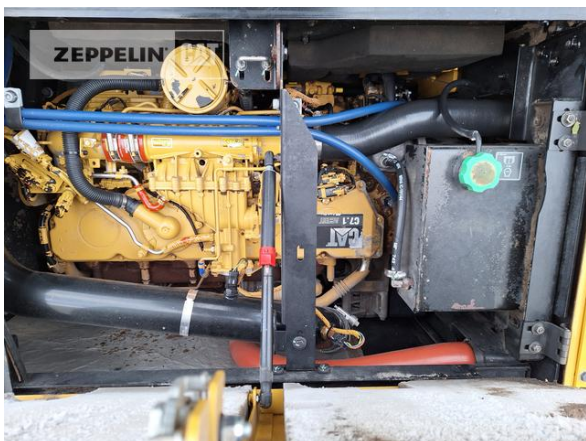

Cat MH3022-06C
Serien-Nr.: FB302449

Zeppelin Baumaschinen
Zeppelin Baumaschinen GmbH
Gebrauchtmaschinenzentrum Alsfeld
Zeppelinstraße, Zugang Karl-Bröger-Straße 8
36304 Alsfeld
Germany
<https://www.zeppelin-cat.de/>

Ciro Micino
Telefon: +49 6631960118
Mobil: +49 1712365249
ciro.micino@zeppelin.com

Hersteller	Cat
Kategorie	Umschlaggeräte
Baujahr	2019
Betr.-Std.	7.543
Ausleger	zweiteilig
Stiel Art	Standardstiel
Stiellänge	4.200 mm
Greiferleitung	Ja
Abstützung	4-Punkt-Pratzenabstützung
Reifen Zustand hinten links	40 %
Reifen Zustand hinten rechts	40 %
Reifen Zustand vorne links	10 %
Reifen Zustand vorne rechts	10 %
Steinschlagschutzdach	Ja
Zentralschmieranlage	Ja
Rückfahrkamera	Ja
Einsatzgewicht	21,5 t
Motorleistung	125 kW (171 PS)

Cat MH3022-06C
 Serien-Nr.: FB302449

Cat MH3022-06C
Serien-Nr.: FB302449

Cat MH3022-06C
Serien-Nr.: FB302449

Cat MH3022-06C
Serien-Nr.: FB302449

ZEPPELIN

Cat MH3022-06C
Serien-Nr.: FB302449