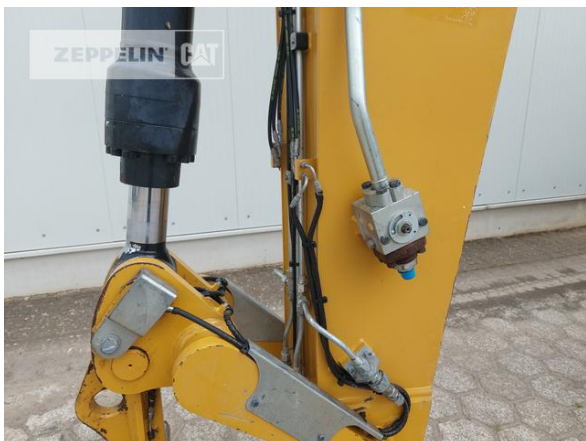

Cat MH3022-06C

Serien-Nr.: FB302448