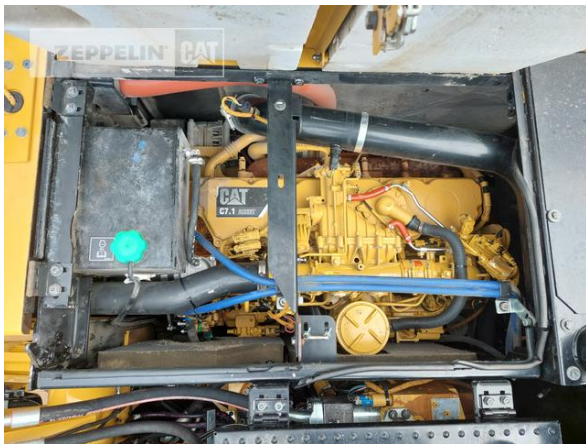

Cat MH3022-06C
Serien-Nr.: FB302448