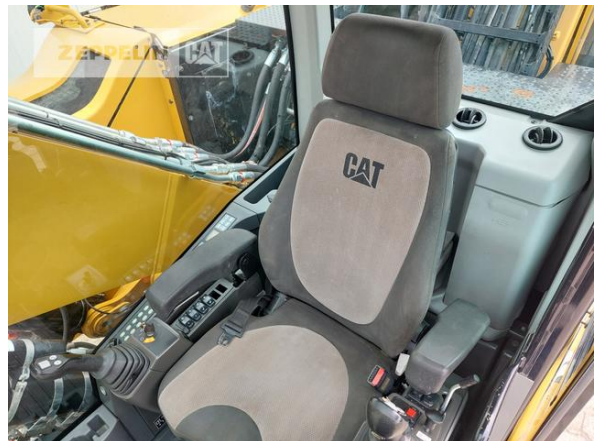

Cat MH3022-06C
Serien-Nr.: FB302448