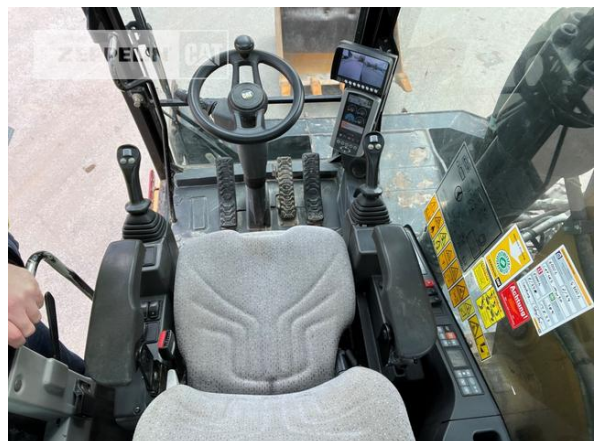

Cat M322F
Serien-Nr.: FBW00245