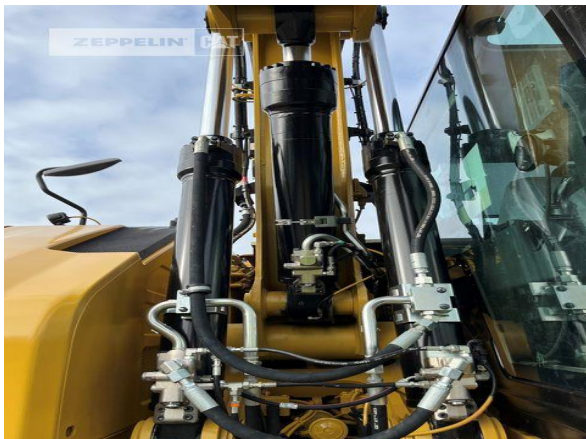

Cat M318-07A
Serien-Nr.: KE700363