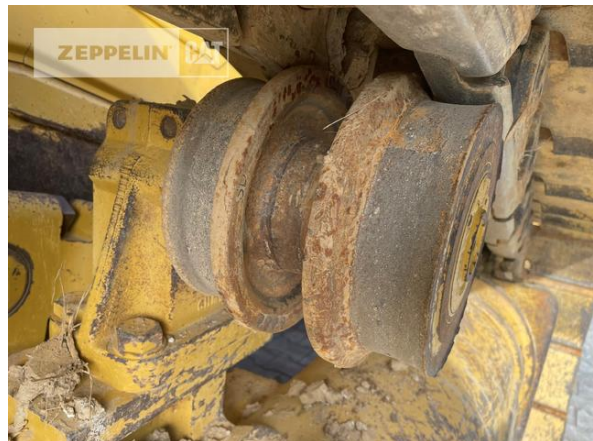

Cat D6TXW
Serien-Nr.: 7C900108