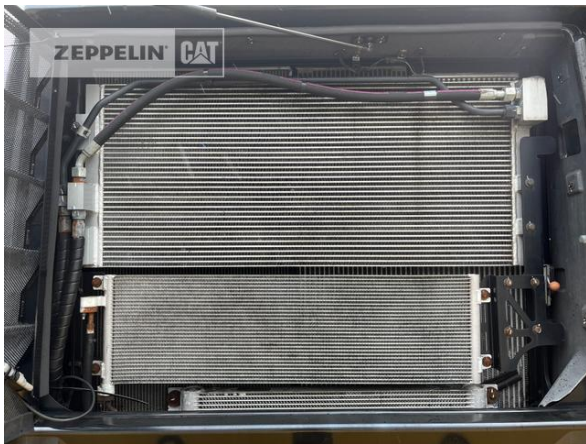

Andreas Kleine
Telefon: +49 23857267
Mobil: +49 16090368386
andreas.kleine@zeppelin.com

Hersteller
Kategorie
Baujahr
Betr.-Std.

Cat
Radlader
2020
7.507

Kabinenart	ROPS
Schaufeltyp	Erdbauschaufel mit Messer
Schaufelzustand	40 %
Reifen Zustand vorne links	40 %
Reifen Zustand vorne rechts	40 %
Reifen Zustand hinten links	50 %
Reifen Zustand hinten rechts	50 %
Hersteller Reifen	Michelin
Reifenfüllung	Luftbefüllung
Reifengröße	Bereifung 875/65 R29 L3 XHA2 Michelin
Lenkung	Joystick
Zentralschmieranlage	Ja
Wägeeinrichtung	Ja
Rückfahrkamera	Ja
Größenklasse	6,5 cbm
Einsatzgewicht	35,6 t
Motorleistung	291 kW (397 PS)
Klimaanlage	Ja
Ausstattung	Kamerasystem auf dem Dach Drucker Kontergewicht 3435 kg

ZEPPELIN

Cat 982M

Serien-Nr.: WMD00540

Cat 982M
Serien-Nr.: WMD00540

Cat 982M
Serien-Nr.: WMD00540

Cat 982M
Serien-Nr.: WMD00540

Cat 982M
Serien-Nr.: WMD00540

Cat 982M
Serien-Nr.: WMD00540