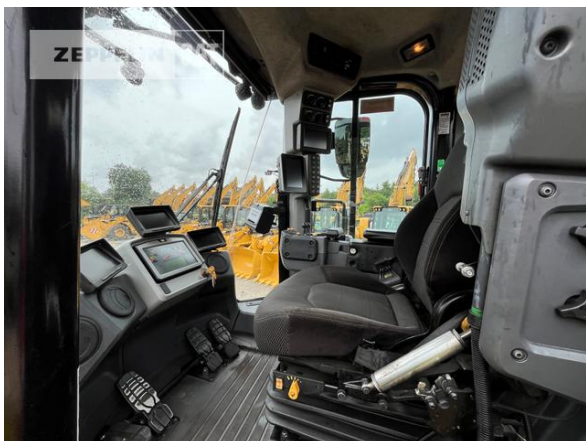

Cat 982M
Serien-Nr.: WMD00540