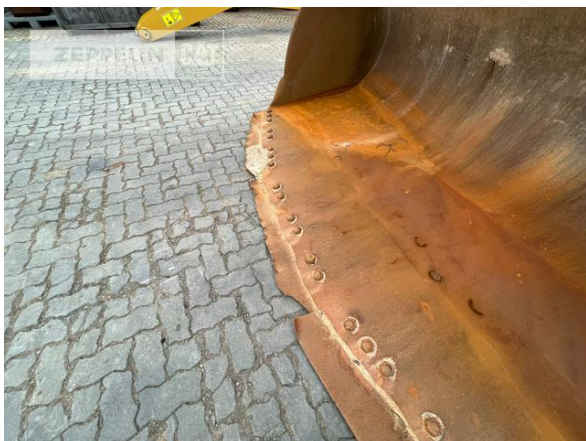

Cat 972MXE
Serien-Nr.: L9S00742