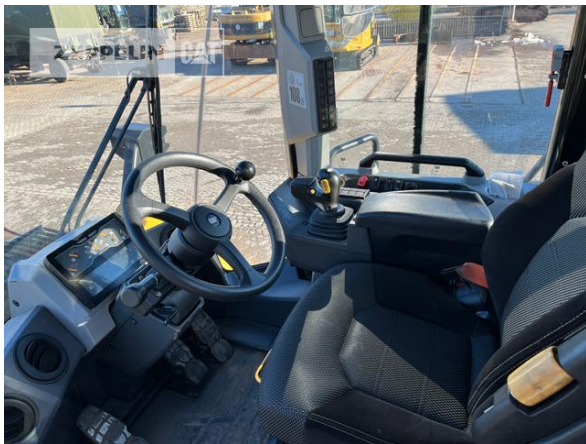

Cat 972
Serien-Nr.: WF900216