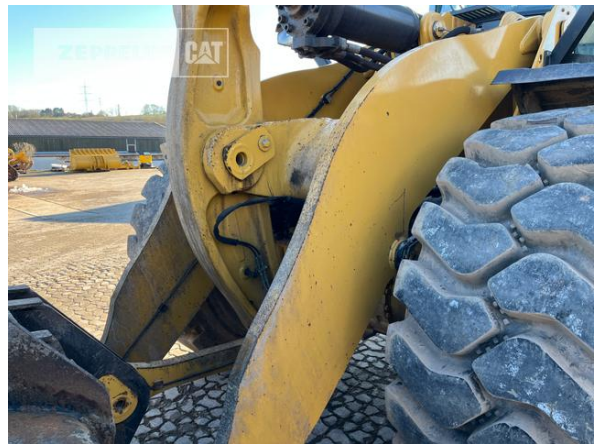

Cat 972
Serien-Nr.: WF900216