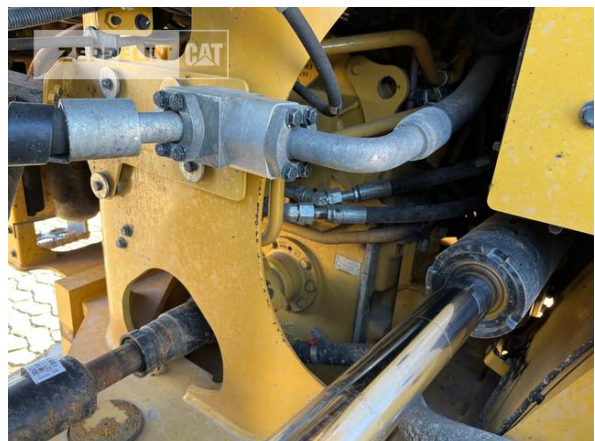

Cat 972
Serien-Nr.: WF900216