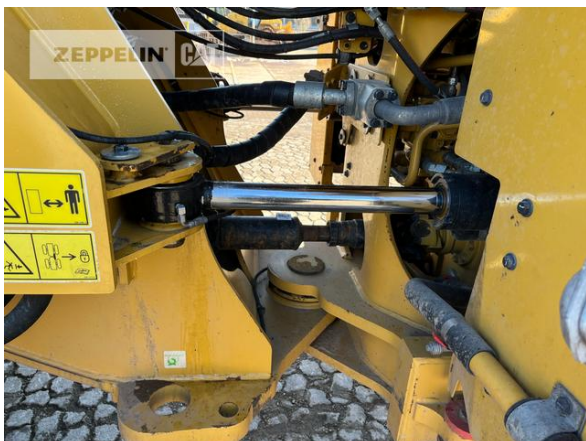

Cat 972
Serien-Nr.: WF900216