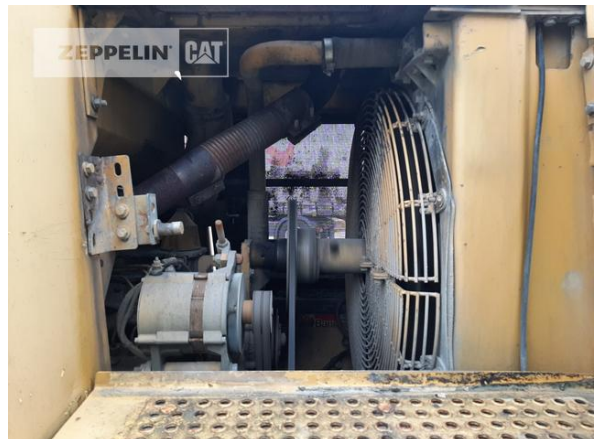

Cat 953
Serien-Nr.: 20Z04405