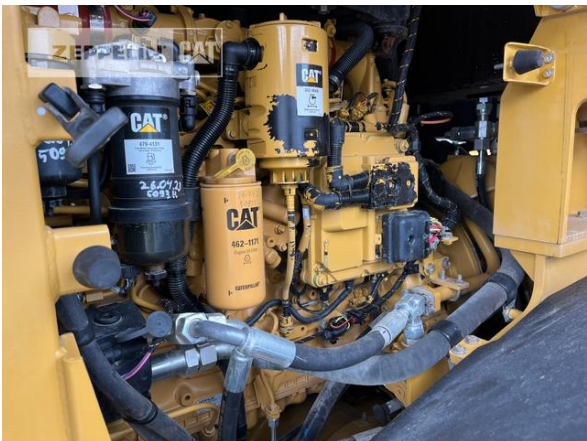

Cat 950GC
Serien-Nr.: M5T00317