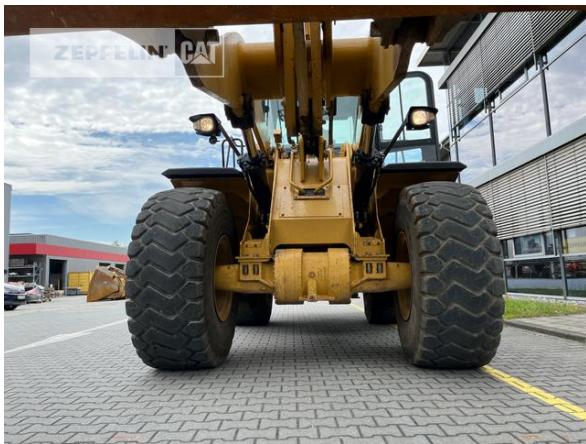

Cat 950GC
Serien-Nr.: M5T00317