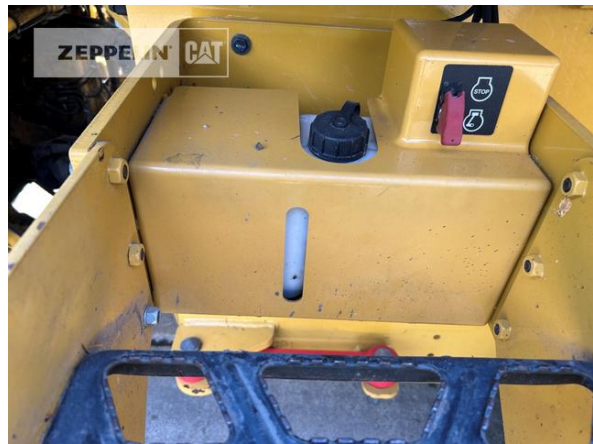

Cat 938M
Serien-Nr.: J3R07225