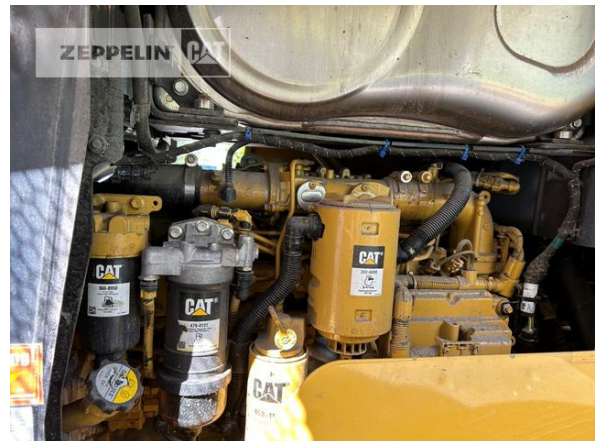

Cat 938M

Serien-Nr.: J3R07225