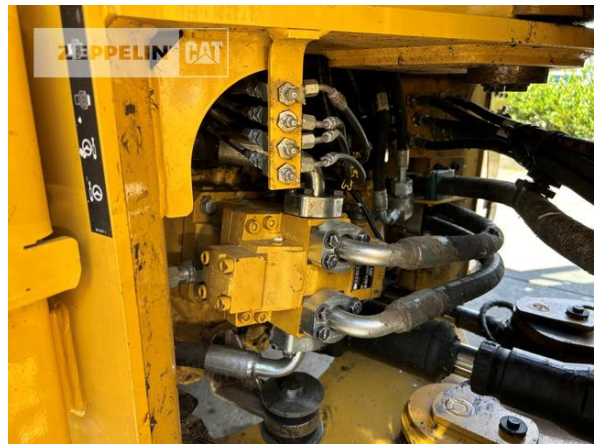

Cat 938M
Serien-Nr.: J3R07225