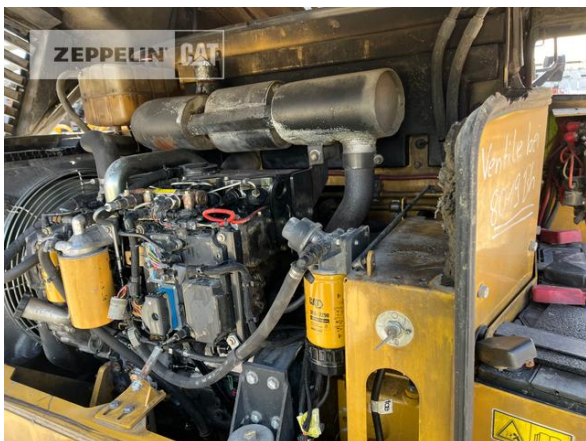

Cat 914G
Serien-Nr.: KNP00315