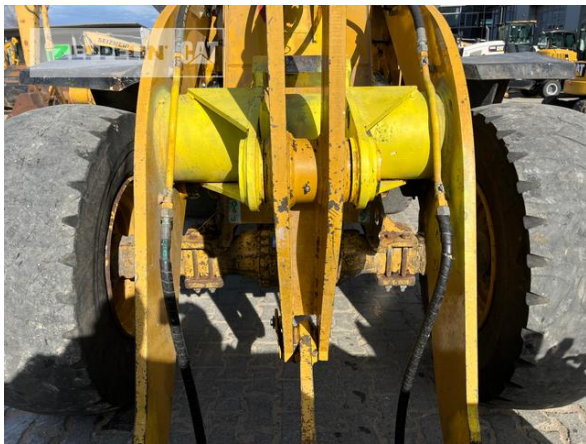

Cat 914G
Serien-Nr.: KNP00315