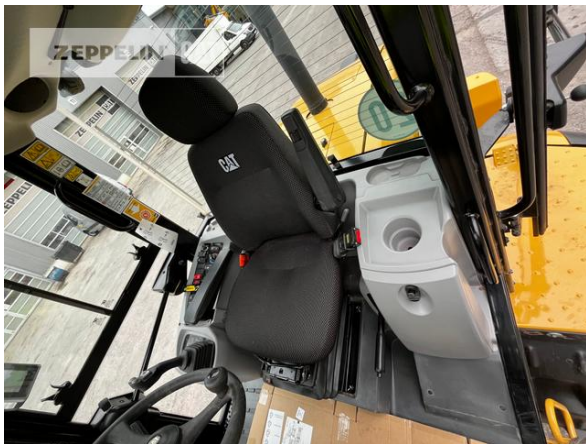

Cat 910-14A
Serien-Nr.: JW200802