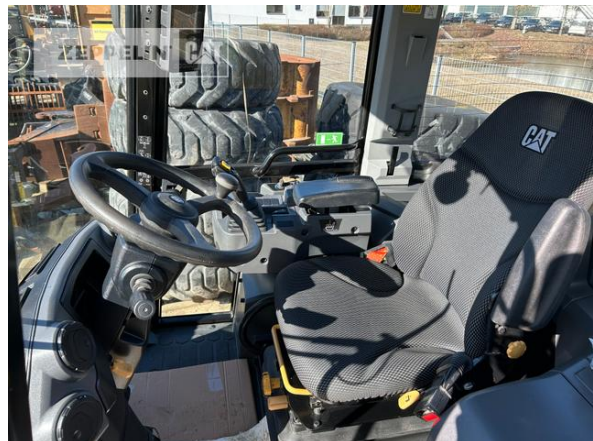

Cat 906-14
Serien-Nr.: HZ600839