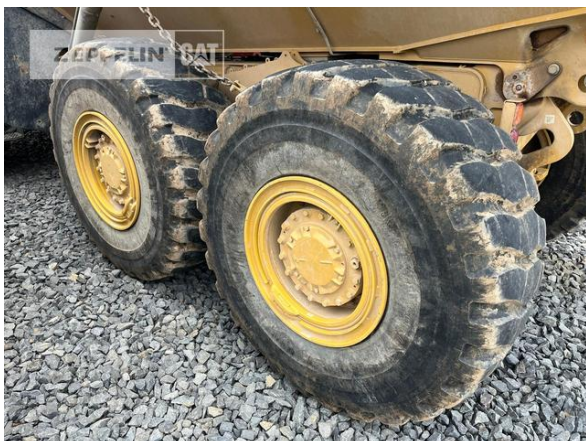

Cat 725-04A
Serien-Nr.: 3T900201