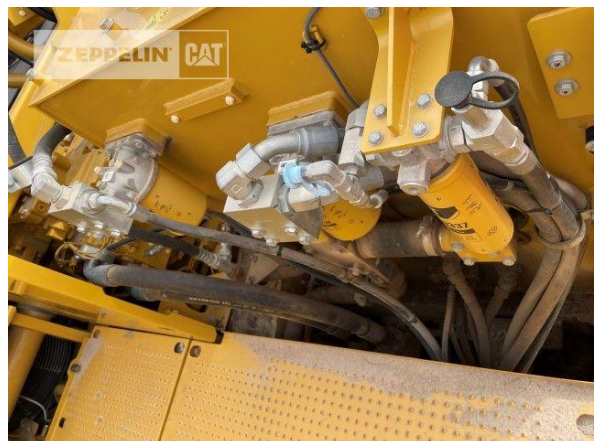

Cat 390FL
Serien-Nr.: FEH20072