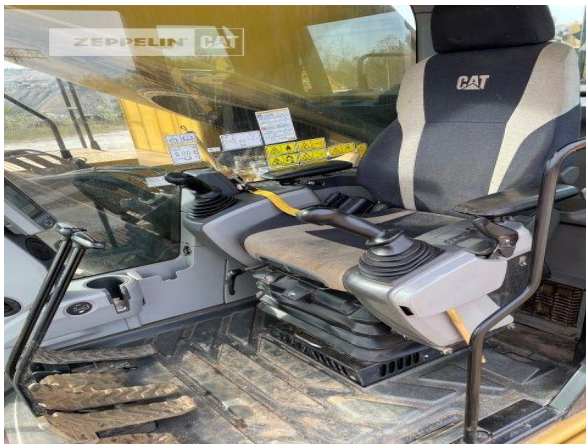

Cat 390FL
Serien-Nr.: FEH20072