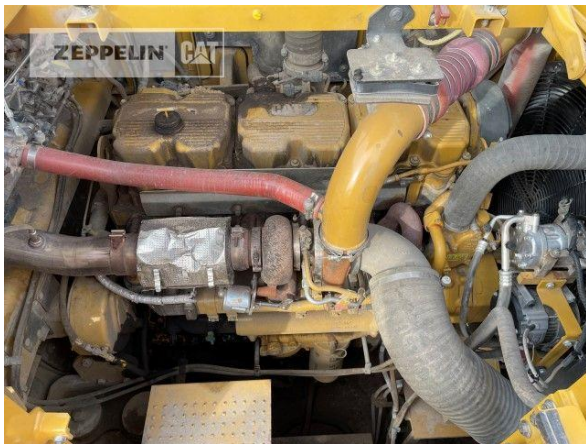

Cat 390FL
Serien-Nr.: FEH20072

CAT SER. NO. RDPO5336   ENGINE MODEL C18
CERT. NO. 3611882   ENGINE SALES MODEL: "MAX 3048" M
MODIFICATION NO.   ALT 10000 FT
AR. NO. 5168919   ELECTRONICS GP
CORE AR. 3763884   ECM SOFTWARE 5165000
OEM NO.   PERFORM. SPEC 4150164
FIS (INTERCEPT) - 12   FIS (SLOPE) - 1
ADV 543 HP   405.0 HW AT 1800 RPM
USE SERVICE TOOL TO VERIFY CURRENT ENGINE SETTINGS
42962654324   290-2009 Publ