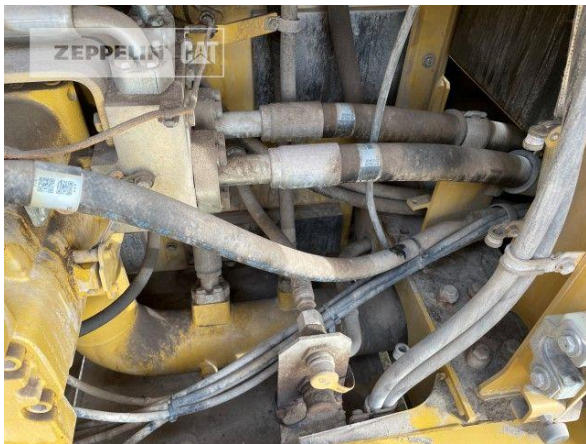

Cat 390FL
Serien-Nr.: FEH20072