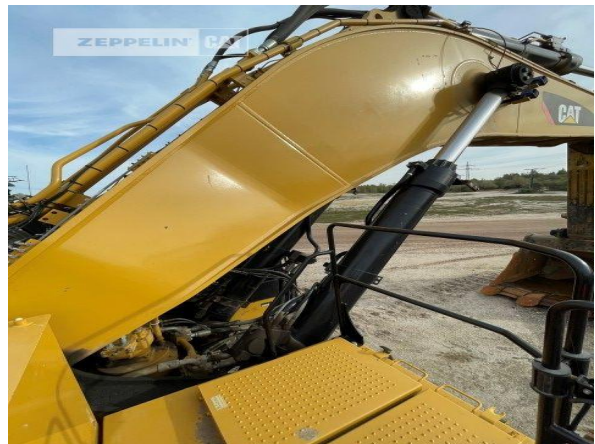

Cat 390FL
Serien-Nr.: FEH20072