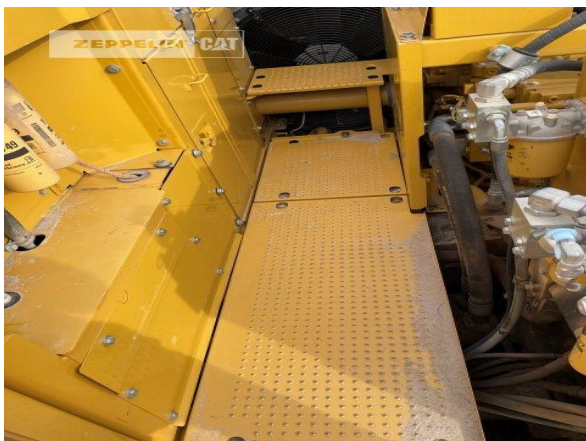

Cat 390FL
Serien-Nr.: FEH20072