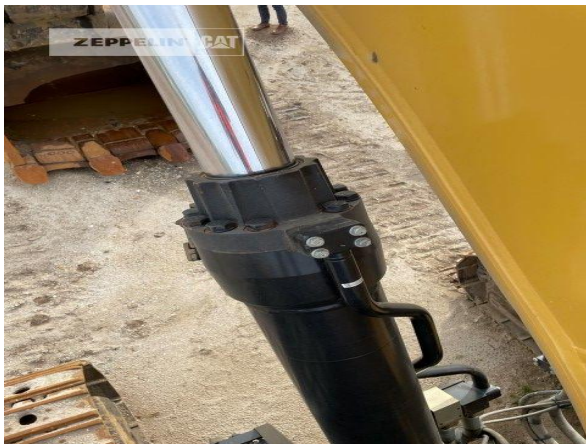

Cat 390FL
Serien-Nr.: FEH20072