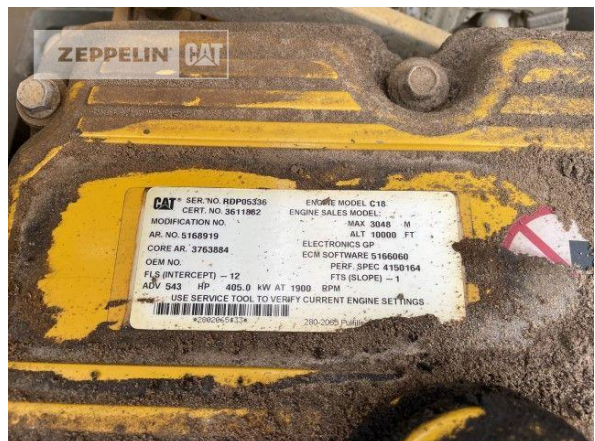

**Cat 390FL**

Serien-Nr.: FEH20072

**Zeppelin Baumaschinen**  
**Zeppelin Baumaschinen GmbH Niederlassung**  
**Leipzig**  
Zeppelinstr. 3  
04509 Wiedemar  
Germany  
<https://www.zeppelin-cat.de/>

Phillip Uri  
Telefon: +49 3614933318  
Mobil: +49 1722743892  
[phillip.uri@zeppelin.com](mailto:phillip.uri@zeppelin.com)

Steve Mühlberg  
Telefon: +49 3520446745  
Mobil: +49 1728550688  
[steve.muehlberg@zeppelin.com](mailto:steve.muehlberg@zeppelin.com)

<b>Hersteller</b>	<b>Cat</b>
<b>Kategorie</b>	<b>Kettenbagger</b>
<b>Baujahr</b>	<b>2018</b>
<b>Betr.-Std.</b>	<b>9.921</b>
Kabinenart	ROPS
Ausleger	ME
Stiel Art	Standardstiel
Stiellänge	2.900 mm
Löffel Art	Felstieflöffel
Zustand Löffel	50 %
Bodenplattenbreite	650 mm
Bodenplatten Zustand	70 %
Laufwerk Turase	10 %
Laufwerk Leiträder	70 %
Laufwerk Laufrollen	50 %
Laufwerk Kettenglieder	50 %
Laufwerk Kettenbuchsen	80 %
Laufwerk Stützrollen	65 %
Steinschlagschutzdach	Ja
Zentralschmieranlage	Ja
Rückfahrkamera	Ja
Größenklasse	6 cbm
Einsatzgewicht	88,4 t
Motorleistung	405 kW (551 PS)
Klimaanlage	Ja

**Nettopreis**

Lieferbedingungen

**Preis auf Anfrage**

FCA Zeppelin Niederlassung Leipzig

**Cat 390FL**  
Serien-Nr.: FEH20072

**Cat 390FL**  
Serien-Nr.: FEH20072

**Cat 390FL**

Serien-Nr.: FEH20072

**Cat 390FL**  
Serien-Nr.: FEH20072

**Cat 390FL**  
Serien-Nr.: FEH20072

**Cat 390FL**  
Serien-Nr.: FEH20072

**Cat 390FL**  
Serien-Nr.: FEH20072

**Cat 390FL**  
Serien-Nr.: FEH20072

**CAT** SER. NO. RDPO5336      ENGINE MODEL C18  
CERT. NO. 3611882      ENGINE SALES MODEL:      "MAX 3048" M  
MODIFICATION NO.      ALT 10000 FT  
AR. NO. 5168919      ELECTRONICS GP  
CORE AR. 3763884      ECM SOFTWARE 5165000  
OEM NO.      PERFORM. SPEC 4150164  
FIS (INTERCEPT) - 12      FIS (SLOPE) - 1  
ADV 543 HP      405.0 HW AT 1800 RPM  
USE SERVICE TOOL TO VERIFY CURRENT ENGINE SETTINGS  
42962654324      290-2009 Publ