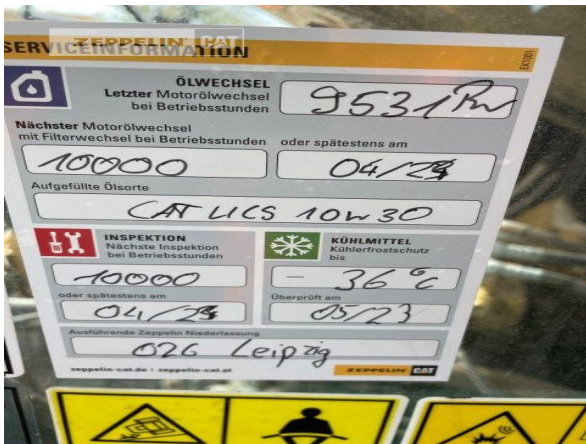

**Cat 390FL**

Serien-Nr.: FEH20072

**Zeppelin Baumaschinen**  
**Zeppelin Baumaschinen GmbH Niederlassung**  
**Leipzig**  
Zeppelinstr. 3  
04509 Wiedemar  
Germany  
<https://www.zeppelin-cat.de/>

Phillip Uri  
Telefon: +49 3614933318  
Mobil: +49 1722743892  
[phillip.uri@zeppelin.com](mailto:phillip.uri@zeppelin.com)

Steve Mühlberg  
Telefon: +49 3520446745  
Mobil: +49 1728550688  
[steve.muehlberg@zeppelin.com](mailto:steve.muehlberg@zeppelin.com)

<b>Hersteller</b>	<b>Cat</b>
<b>Kategorie</b>	<b>Kettenbagger</b>
<b>Baujahr</b>	<b>2018</b>
<b>Betr.-Std.</b>	<b>9.921</b>
Kabinenart	ROPS
Ausleger	ME
Stiel Art	Standardstiel
Stiellänge	2.900 mm
Löffel Art	Felstieflöffel
Zustand Löffel	50 %
Bodenplattenbreite	650 mm
Bodenplatten Zustand	70 %
Laufwerk Turase	10 %
Laufwerk Leiträder	70 %
Laufwerk Laufrollen	50 %
Laufwerk Kettenglieder	50 %
Laufwerk Kettenbuchsen	80 %
Laufwerk Stützrollen	65 %
Steinschlagschutzdach	Ja
Zentralschmieranlage	Ja
Rückfahrkamera	Ja
Größenklasse	6 cbm
Einsatzgewicht	88,4 t
Motorleistung	405 kW (551 PS)
Klimaanlage	Ja

**Nettopreis**

Lieferbedingungen

**Preis auf Anfrage**

FCA Zeppelin Niederlassung Leipzig

**Cat 390FL**  
Serien-Nr.: FEH20072

**Cat 390FL**  
Serien-Nr.: FEH20072

**Cat 390FL**

Serien-Nr.: FEH20072

**Cat 390FL**  
Serien-Nr.: FEH20072

**Cat 390FL**  
Serien-Nr.: FEH20072

**Cat 390FL**  
Serien-Nr.: FEH20072

**Cat 390FL**  
Serien-Nr.: FEH20072

**Cat 390FL**

Serien-Nr.: FEH20072