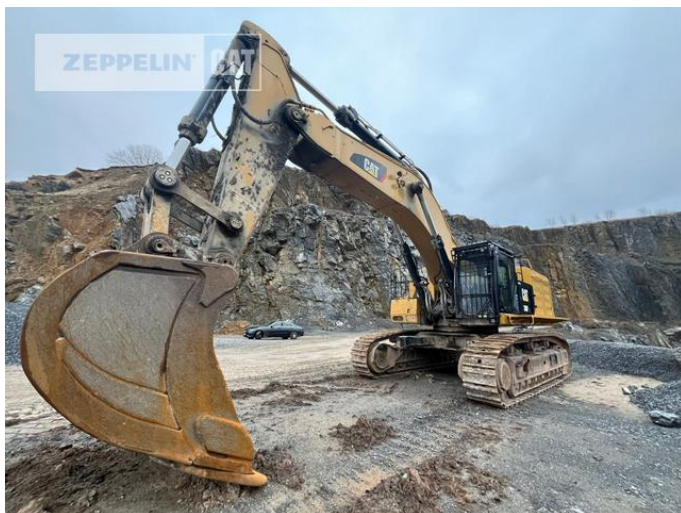

**Cat 390FL**

Serien-Nr.: FEH20043

**Zeppelin Baumaschinen**  
**Zeppelin Baumaschinen GmbH Niederlassung**  
**Paderborn**  
Graf-Zeppelin-Str. 32  
33181 Bad Wünnenberg  
Germany  
<https://www.zeppelin-cat.de/>

**Hersteller**  
**Kategorie**  
**Baujahr**  
**Betr.-Std.**

**Cat**  
**Kettenbagger**  
**2018**  
**9.430**

Kabinenart	ROPS
Ausleger	ME
Stiel Art	Standardstiel
Stiellänge	2.900 mm
Löffel Art	Felstieflöffel
Inhalt Löffel	6.000 LTR
Schnittbreite	2.050 mm
Zustand Löffel	70 %
Bodenplattenbreite	660 mm
Bodenplatten Zustand	80 %
Steinschlagschutzdach	Ja
Zentralschmieranlage	Ja
Rückfahrkamera	Ja
Größenklasse	6 cbm
Einsatzgewicht	88,4 t
Motorleistung	405 kW (551 PS)
Klimaanlage	Ja
Ausstattung	Bioöl-Befüllung Radio Kaltstartpaket (Kühlwasserheizung, zusätzliche Batterie)