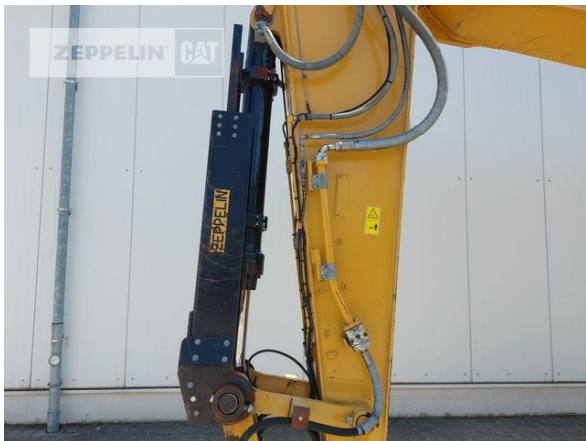

**Cat 340FUHD**

Serien-Nr.: XBD20015

**Zeppelin Baumaschinen**  
**Zeppelin Baumaschinen GmbH**  
**Gebrauchtmaschinenzentrum Alsfeld**  
Zeppelinstraße, Zugang Karl-Bröger-Straße 8  
36304 Alsfeld  
Germany  
<https://www.zeppelin-cat.de/>

Kabinenart	ROPS
Ausleger	Abbruch
Stiellänge	7.000 mm
Greiferleitung	Ja
Zusatzhydraulik	Kombihydraulik
Bodenplattenbreite	600 mm
Bodenplatten Zustand	80 %
Laufwerk Turase	60 %
Laufwerk Leiträder	70 %
Laufwerk Laufrollen	60 %
Laufwerk Kettenglieder	60 %
Laufwerk Kettenbuchsen	30 %
Laufwerk Stützrollen	60 %
Steinschlagschutzdach	Ja
Schnellwechsler	Ja
Schnellwechsler Typ	OilQuick OQ80
Zentralschmieranlage	Ja
Rückfahrkamera	Ja
Klimaanlage	Ja
Ausstattung	Erdbauausrüstung Monoausleger mit Stiel 3,20mtr. und OQ80 Abbruchausrüstung mit Stiel 7,00mtr. und OQ80 Wassersprühanlage

**Nettopreis**  
**Lieferbedingungen**

**Preis auf Anfrage**  
**FCA Zeppelin Niederlassung Alsfeld**

**Cat 340FUHD**  
Serien-Nr.: XBD20015

**Cat 340FUHD**  
Serien-Nr.: XBD20015

**Cat 340FUHD**  
Serien-Nr.: XBD20015