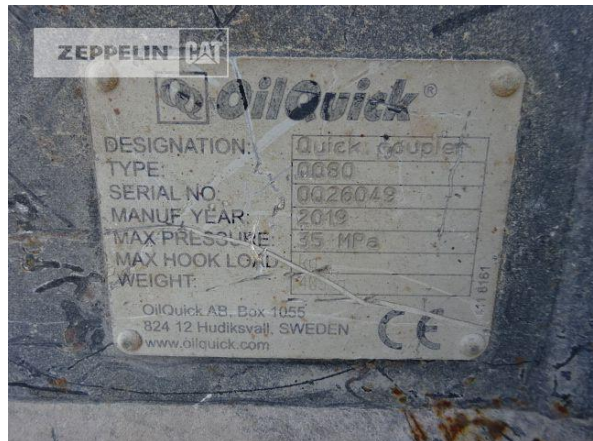

Cat 340FUHD
Serien-Nr.: XBD20015