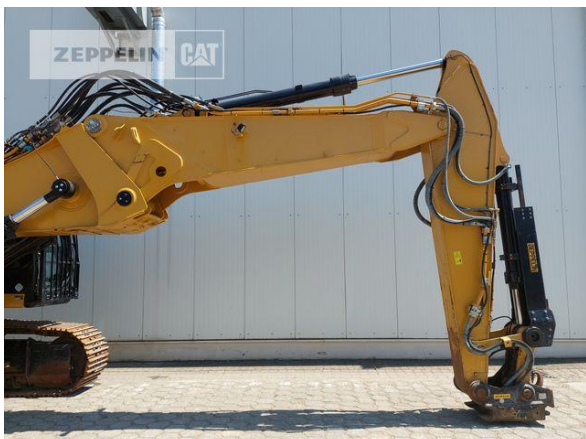

**Cat 340FUHD**

Serien-Nr.: XBD20015

**Zeppelin Baumaschinen**  
**Zeppelin Baumaschinen GmbH**  
**Gebrauchtmaschinenzentrum Alsfeld**  
Zeppelinstraße, Zugang Karl-Bröger-Straße 8  
36304 Alsfeld  
Germany  
<https://www.zeppelin-cat.de/>

Kabinenart	ROPS
Ausleger	Abbruch
Stiellänge	7.000 mm
Greiferleitung	Ja
Zusatzhydraulik	Kombihydraulik
Bodenplattenbreite	600 mm
Bodenplatten Zustand	80 %
Laufwerk Turase	60 %
Laufwerk Leiträder	70 %
Laufwerk Laufrollen	60 %
Laufwerk Kettenglieder	60 %
Laufwerk Kettenbuchsen	30 %
Laufwerk Stützrollen	60 %
Steinschlagschutzdach	Ja
Schnellwechsler	Ja
Schnellwechsler Typ	OilQuick OQ80
Zentralschmieranlage	Ja
Rückfahrkamera	Ja
Klimaanlage	Ja
Ausstattung	Erdbauausrüstung Monoausleger mit Stiel 3,20mtr. und OQ80 Abbruchausrüstung mit Stiel 7,00mtr. und OQ80 Wassersprühanlage

**Nettopreis**  
**Lieferbedingungen**

**Preis auf Anfrage**  
**FCA Zeppelin Niederlassung Alsfeld**

**Cat 340FUHD**  
Serien-Nr.: XBD20015

**Cat 340FUHD**  
Serien-Nr.: XBD20015

**Cat 340FUHD**  
Serien-Nr.: XBD20015