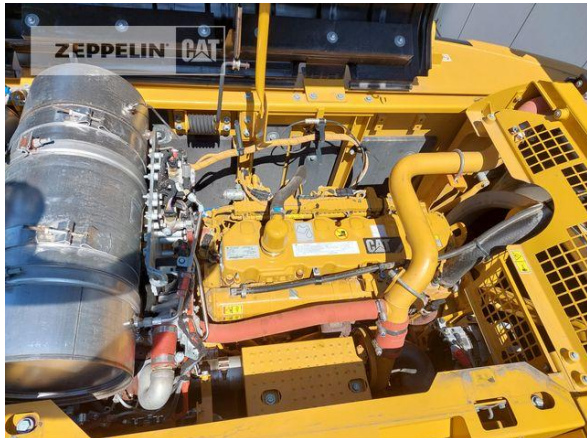

Cat 340FUHD
Serien-Nr.: XBD20015