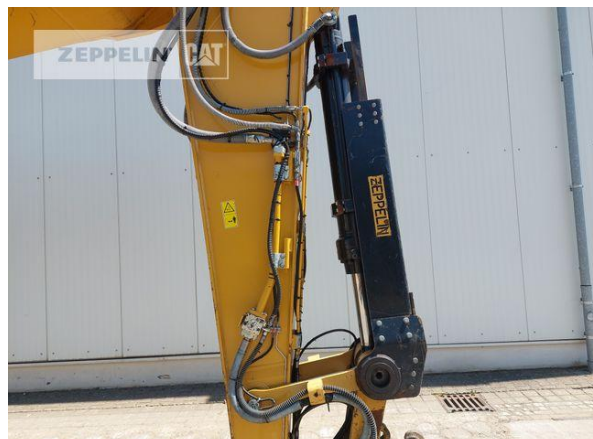

**Cat 340FUHD**

Serien-Nr.: XBD20015

**Zeppelin Baumaschinen**  
**Zeppelin Baumaschinen GmbH**  
**Gebrauchtmaschinenzentrum Alsfeld**  
Zeppelinstraße, Zugang Karl-Bröger-Straße 8  
36304 Alsfeld  
Germany  
<https://www.zeppelin-cat.de/>

Kabinenart	ROPS
Ausleger	Abbruch
Stiellänge	7.000 mm
Greiferleitung	Ja
Zusatzhydraulik	Kombihydraulik
Bodenplattenbreite	600 mm
Bodenplatten Zustand	80 %
Laufwerk Turase	60 %
Laufwerk Leiträder	70 %
Laufwerk Laufrollen	60 %
Laufwerk Kettenglieder	60 %
Laufwerk Kettenbuchsen	30 %
Laufwerk Stützrollen	60 %
Steinschlagschutzdach	Ja
Schnellwechsler	Ja
Schnellwechsler Typ	OilQuick OQ80
Zentralschmieranlage	Ja
Rückfahrkamera	Ja
Klimaanlage	Ja
Ausstattung	Erdbauausrüstung Monoausleger mit Stiel 3,20mtr. und OQ80 Abbruchausrüstung mit Stiel 7,00mtr. und OQ80 Wassersprühanlage

**Nettopreis**  
**Lieferbedingungen**

**Preis auf Anfrage**  
**FCA Zeppelin Niederlassung Alsfeld**

**Cat 340FUHD**  
Serien-Nr.: XBD20015

**Cat 340FUHD**  
Serien-Nr.: XBD20015

**Cat 340FUHD**  
Serien-Nr.: XBD20015