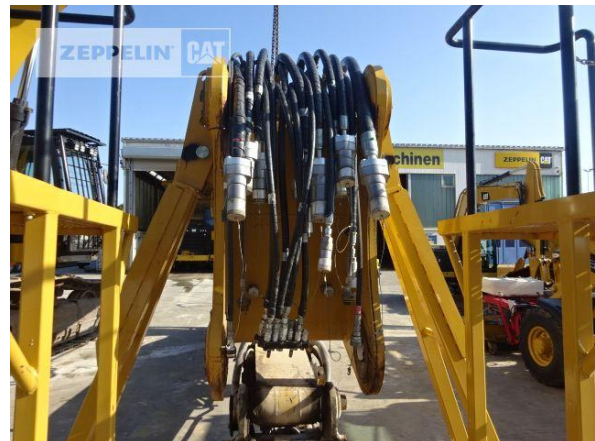

**Cat 340FUHD**

Serien-Nr.: XBD20015

**Zeppelin Baumaschinen**  
**Zeppelin Baumaschinen GmbH**  
**Gebrauchtmaschinenzentrum Alsfeld**  
Zeppelinstraße, Zugang Karl-Bröger-Straße 8  
36304 Alsfeld  
Germany  
<https://www.zeppelin-cat.de/>

Kabinenart	ROPS
Ausleger	Abbruch
Stiellänge	7.000 mm
Greiferleitung	Ja
Zusatzhydraulik	Kombihydraulik
Bodenplattenbreite	600 mm
Bodenplatten Zustand	80 %
Laufwerk Turase	60 %
Laufwerk Leiträder	70 %
Laufwerk Laufrollen	60 %
Laufwerk Kettenglieder	60 %
Laufwerk Kettenbuchsen	30 %
Laufwerk Stützrollen	60 %
Steinschlagschutzdach	Ja
Schnellwechsler	Ja
Schnellwechsler Typ	OilQuick OQ80
Zentralschmieranlage	Ja
Rückfahrkamera	Ja
Klimaanlage	Ja
Ausstattung	Erdbauausrüstung Monoausleger mit Stiel 3,20mtr. und OQ80 Abbruchausrüstung mit Stiel 7,00mtr. und OQ80 Wassersprühanlage

**Nettopreis**  
**Lieferbedingungen**

**Preis auf Anfrage**  
**FCA Zeppelin Niederlassung Alsfeld**

**Cat 340FUHD**  
Serien-Nr.: XBD20015

**Cat 340FUHD**  
Serien-Nr.: XBD20015

**Cat 340FUHD**  
Serien-Nr.: XBD20015