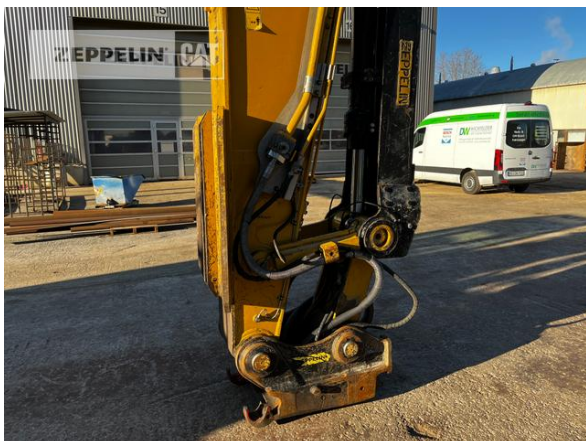

Cat 340-07A
Serien-Nr.: SZT10010