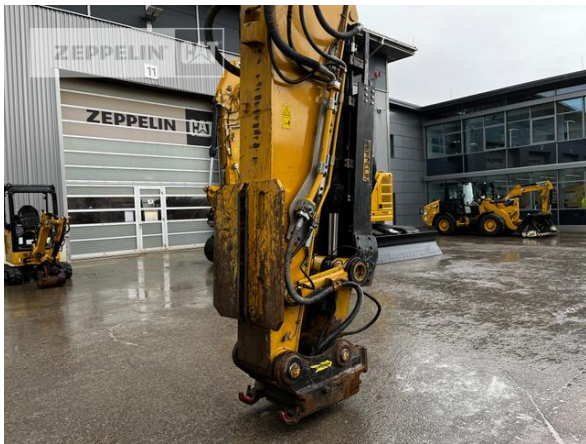

Cat 340-07A
Serien-Nr.: SZT10010