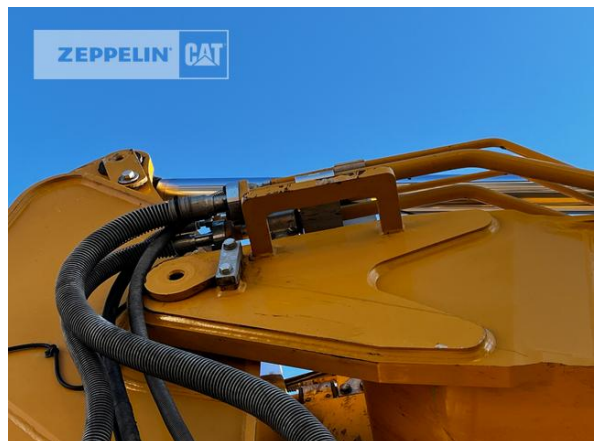

Cat 340-07A
Serien-Nr.: SZT10010