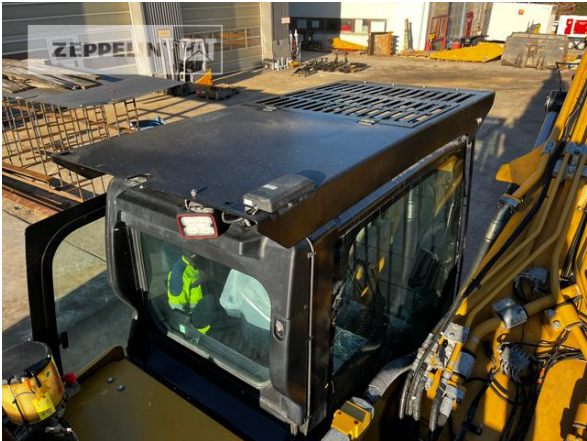

Cat 340-07A
Serien-Nr.: SZT10010