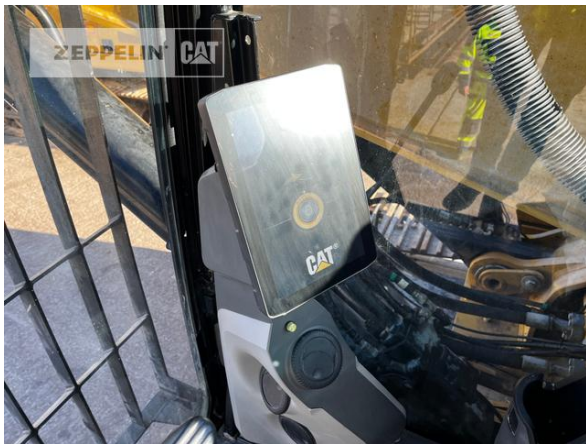

Cat 340-07A
Serien-Nr.: SZT10010