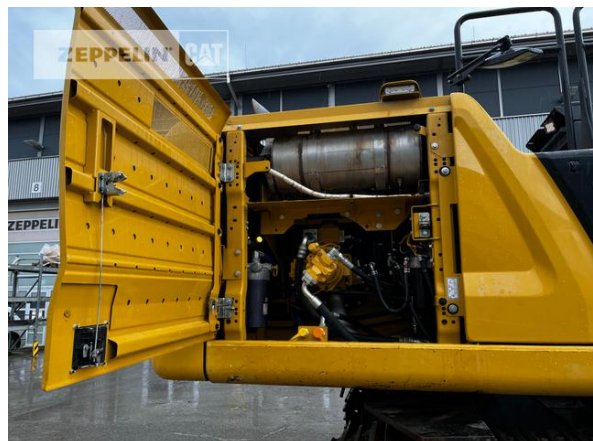

Cat 340-07A
Serien-Nr.: SZT10010