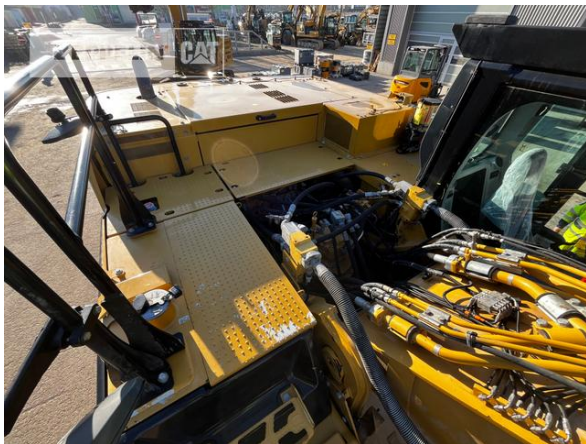

Cat 340-07A
Serien-Nr.: SZT10010