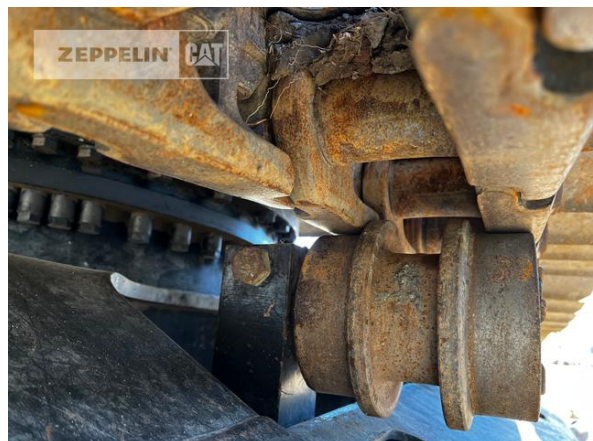

Cat 340-07A
Serien-Nr.: SZT10010