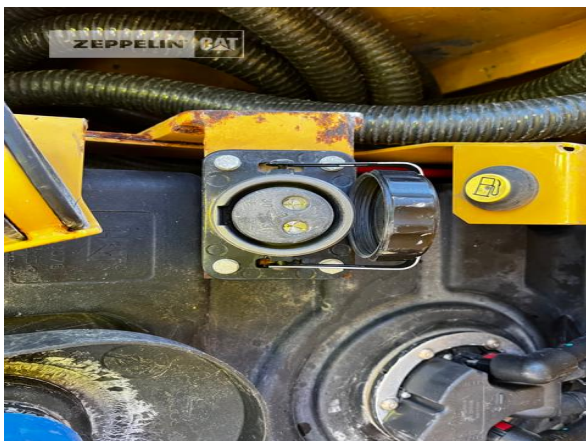

Cat 340-07A
Serien-Nr.: SZT10010