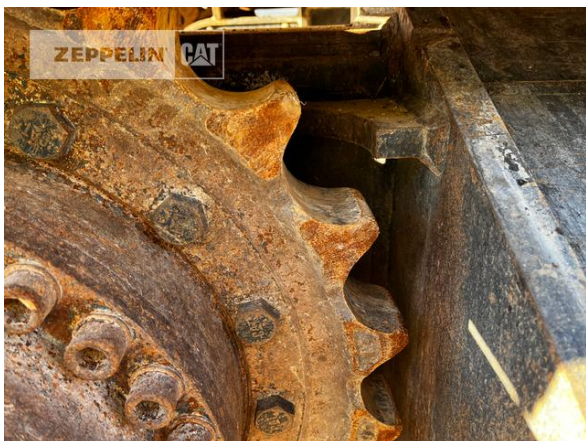

Cat 340-07A
Serien-Nr.: SZT10010