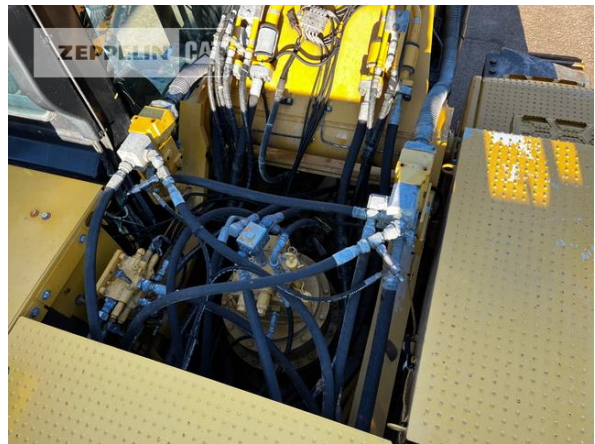

Cat 340-07A
Serien-Nr.: SZT10010