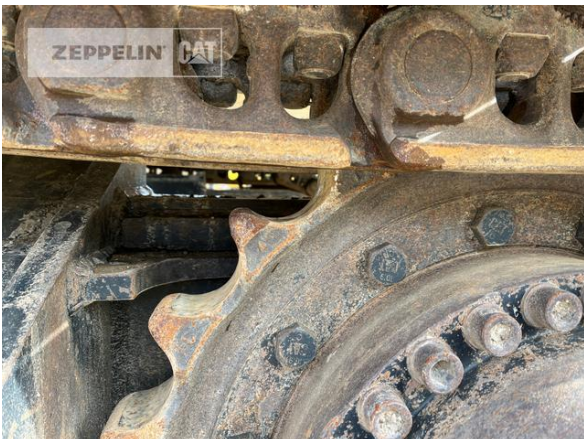

Cat 336-07A

Serien-Nr.: JHD00350