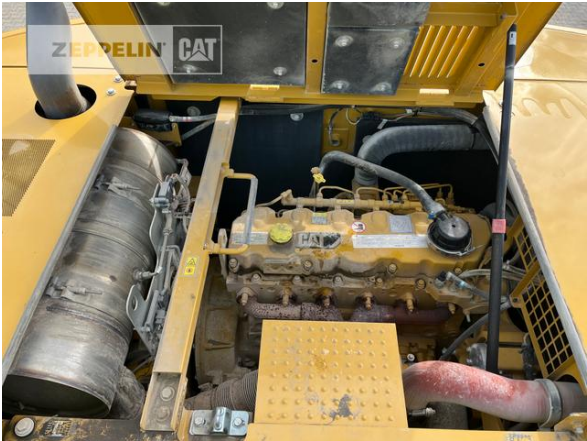

Cat 336-07A
Serien-Nr.: JHD00350