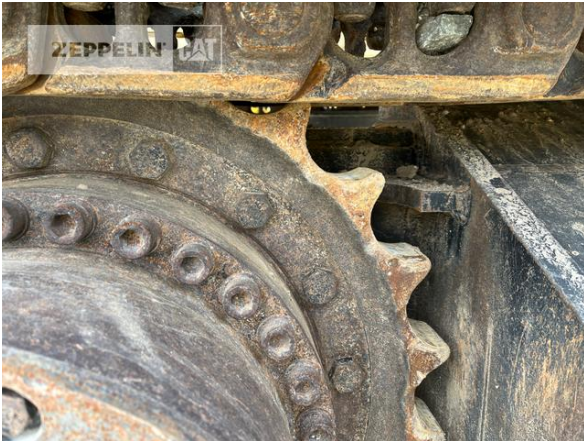

Cat 336-07A

Serien-Nr.: JHD00350