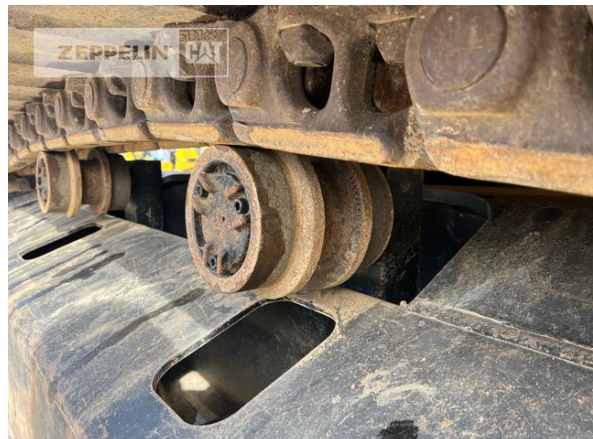

Cat 336-07A

Serien-Nr.: JHD00350