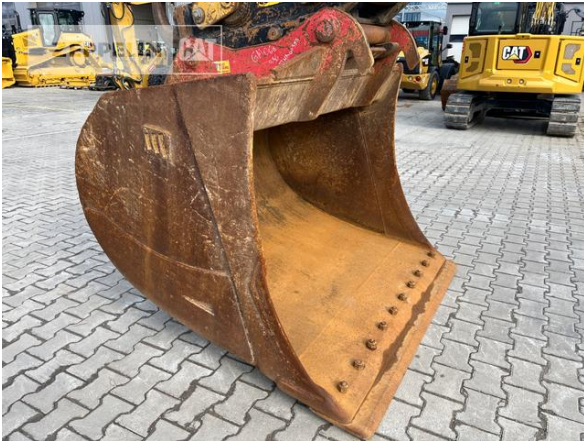

Cat 336-07A
Serien-Nr.: JHD00350