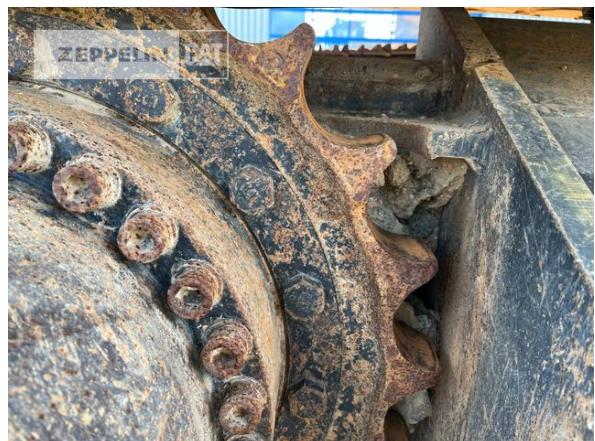

Cat 336-07A
Serien-Nr.: JHD00346