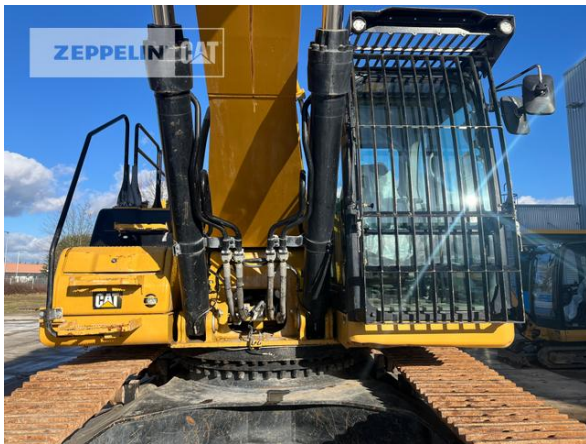

Cat 336-07A
Serien-Nr.: JHD00346