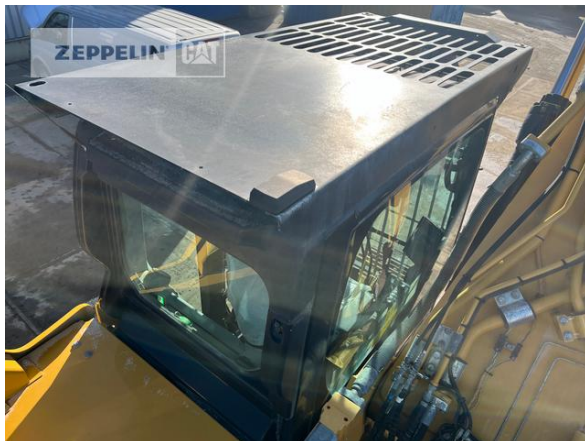

Cat 336-07A
Serien-Nr.: JHD00346