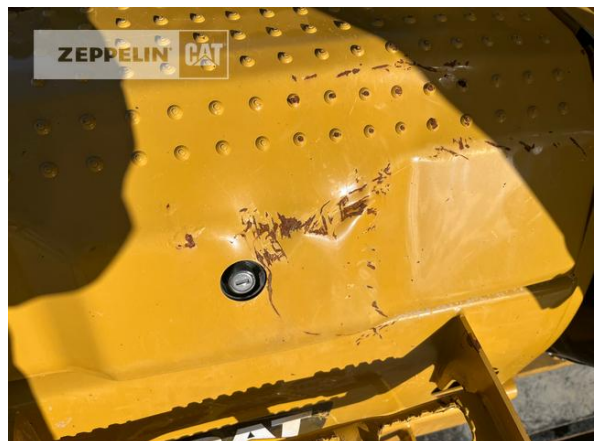

Cat 336-07A
Serien-Nr.: JHD00346