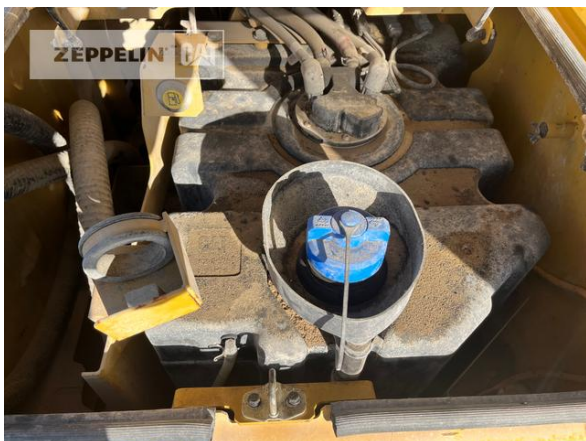

Cat 336-07A
Serien-Nr.: JHD00346