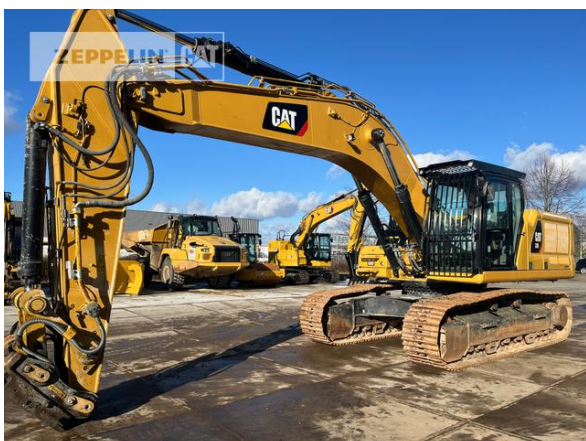

Cat 336-07A
Serien-Nr.: JHD00346