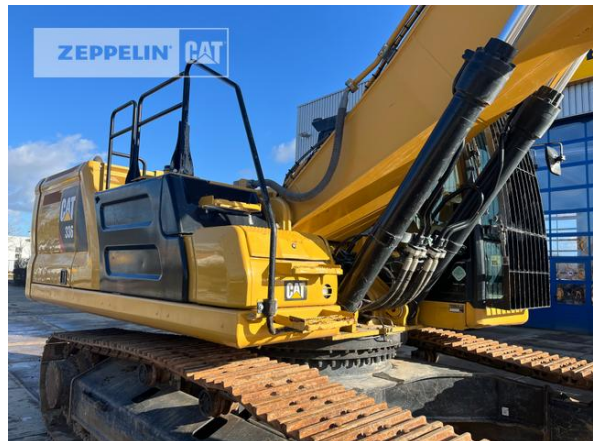

Cat 336-07A
Serien-Nr.: JHD00346