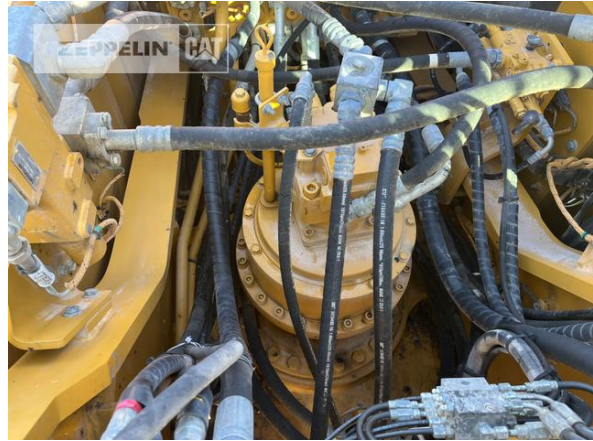

Cat 336-07A
Serien-Nr.: JHD00346