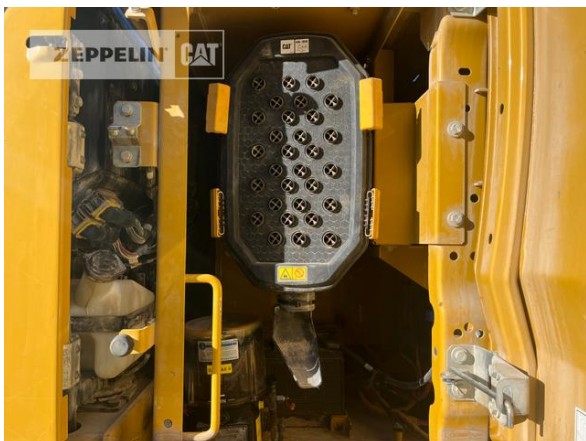

Cat 336-07A
Serien-Nr.: JHD00346