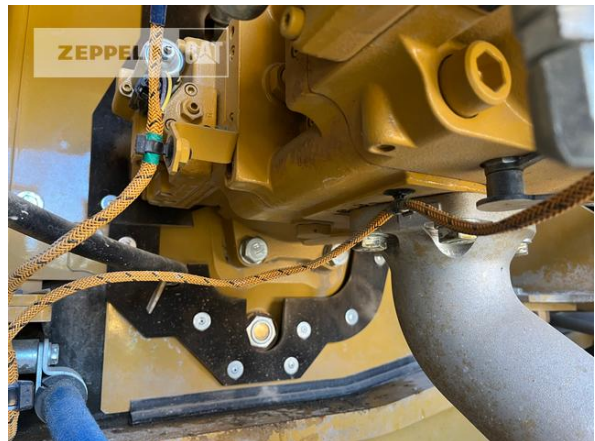

Cat 336-07A
Serien-Nr.: JHD00346