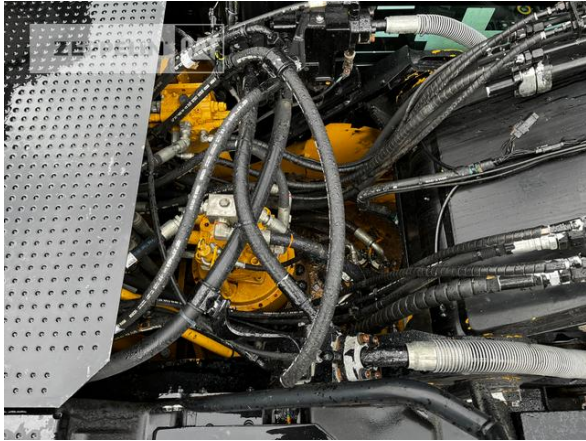

Cat 330EM

Serien-Nr.: XNB10183