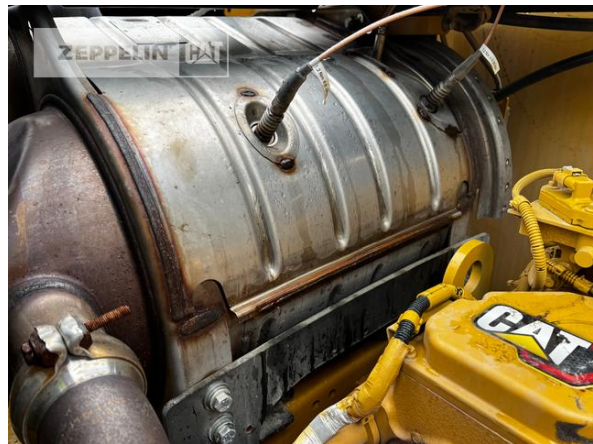

Cat 330EM

Serien-Nr.: XNB10183