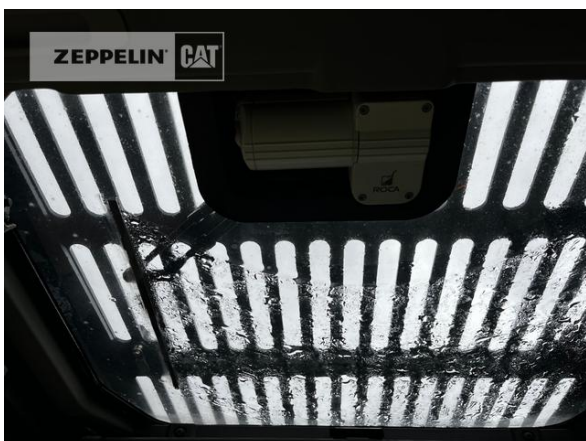

Cat 330EM
Serien-Nr.: XNB10183