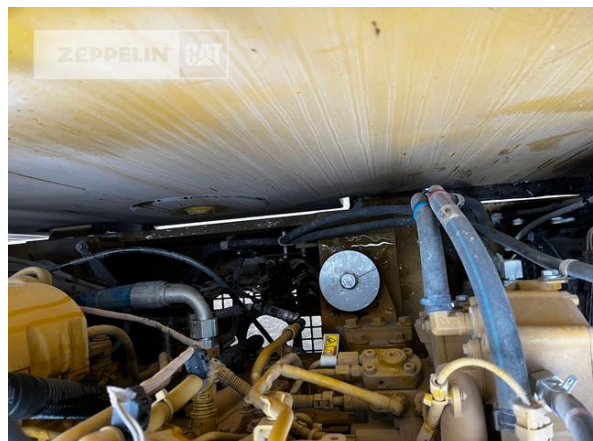

Cat 330EM

Serien-Nr.: XNB10183