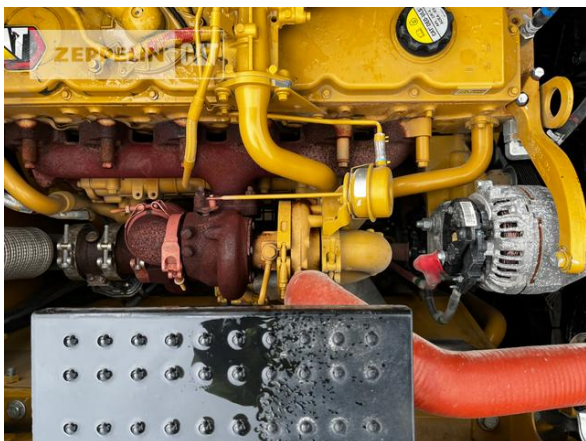

Cat 330EM

Serien-Nr.: XNB10183