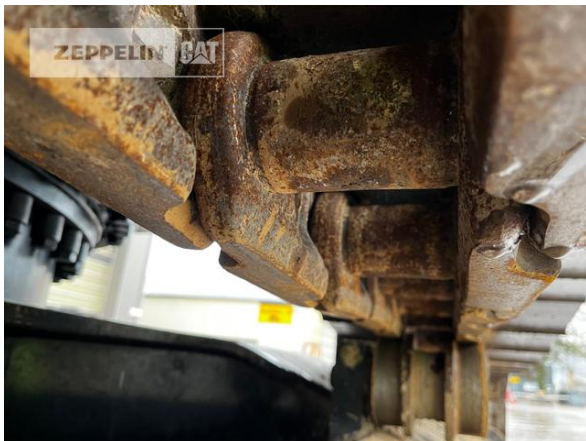

Cat 330EM
Serien-Nr.: XNB10183