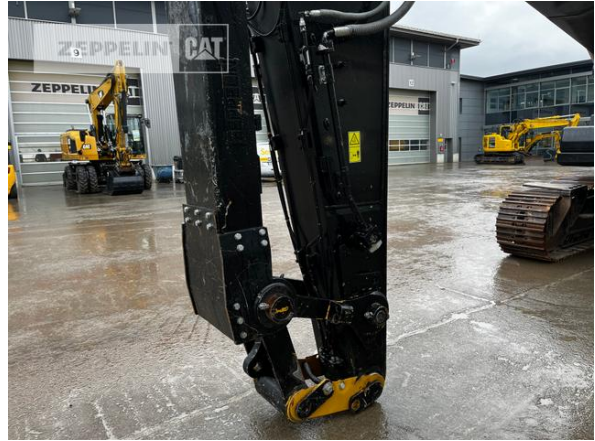

Cat 330EM
Serien-Nr.: XNB10183