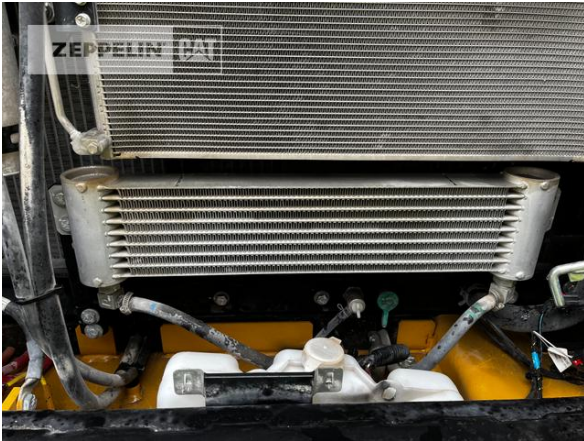

Cat 330EM
Serien-Nr.: XNB10183