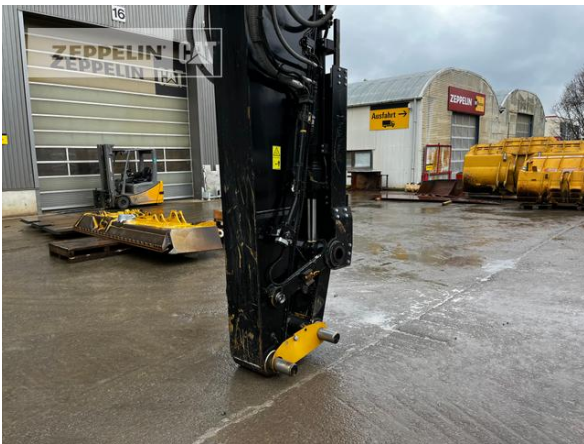

Cat 330EM
Serien-Nr.: XNB10183