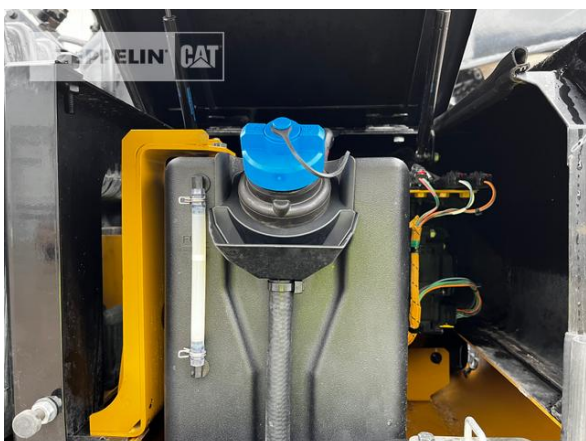

Cat 330EM
Serien-Nr.: XNB10183