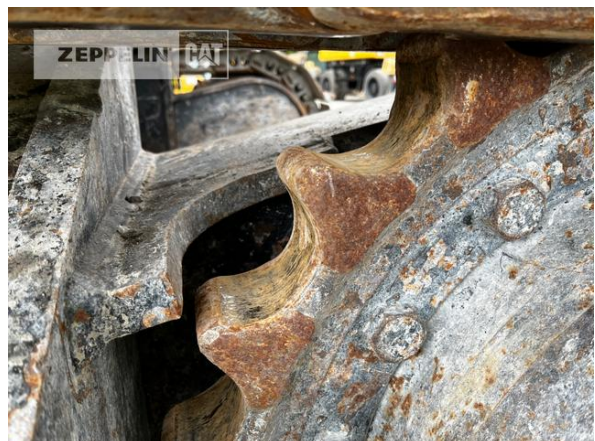

Cat 328DTUNNEL
Serien-Nr.: MKR00256