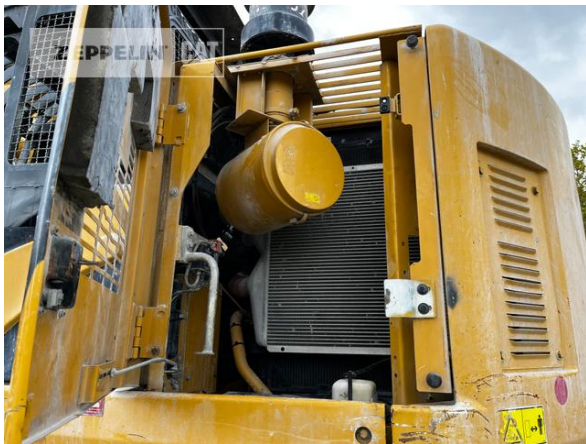

Cat 328DTUNNEL
Serien-Nr.: MKR00256