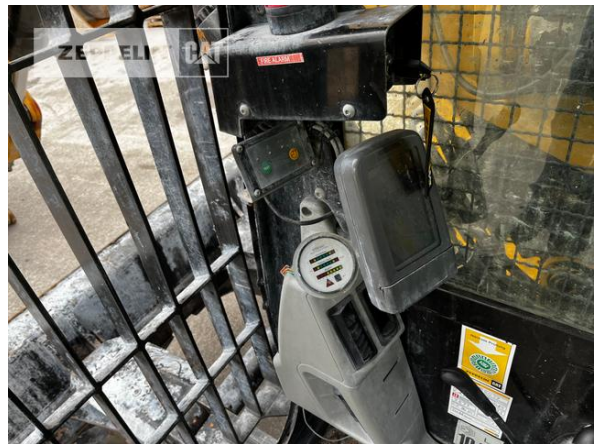

Cat 328DTUNNEL
Serien-Nr.: MKR00256