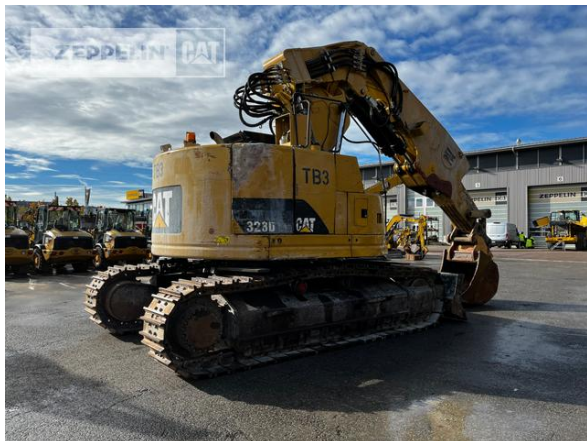

Cat 328DTUNNEL
Serien-Nr.: MKR00256