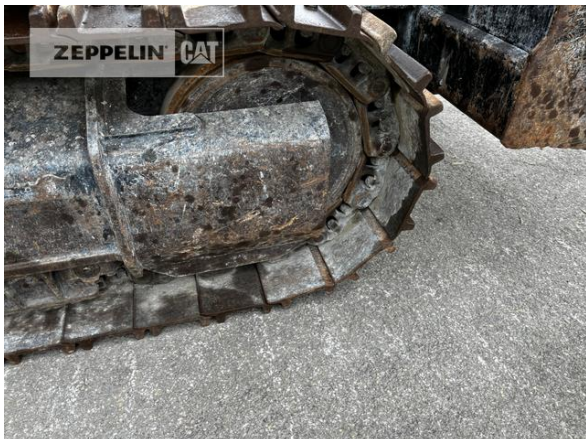

Cat 328DTUNNEL
Serien-Nr.: MKR00256