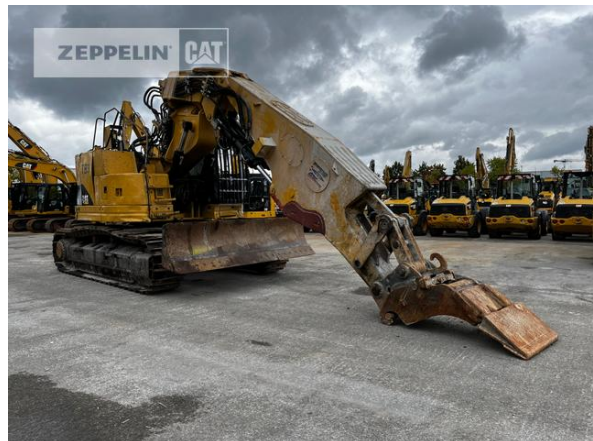

Cat 328DTUNNEL
Serien-Nr.: MKR00256