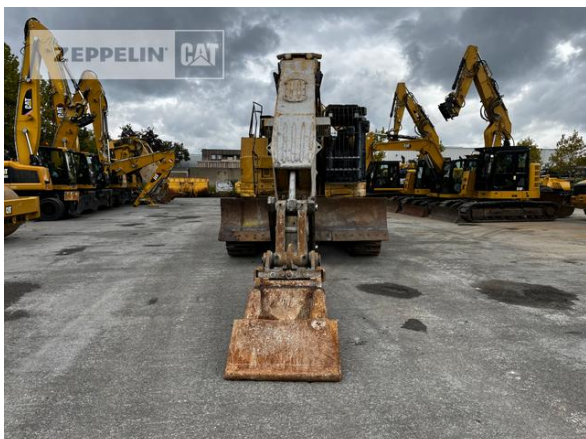

Cat 328DTUNNEL
Serien-Nr.: MKR00256