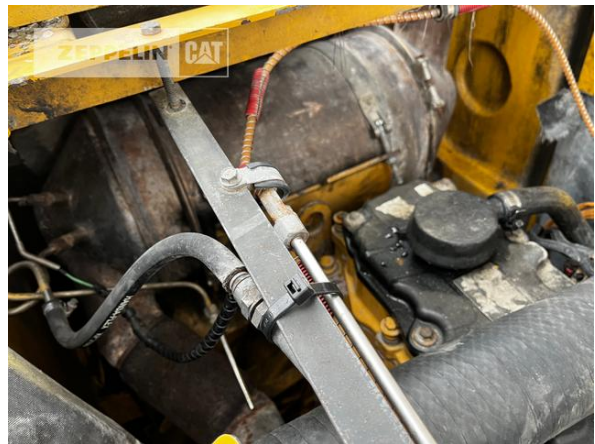

Cat 328DTUNNEL
Serien-Nr.: MKR00256