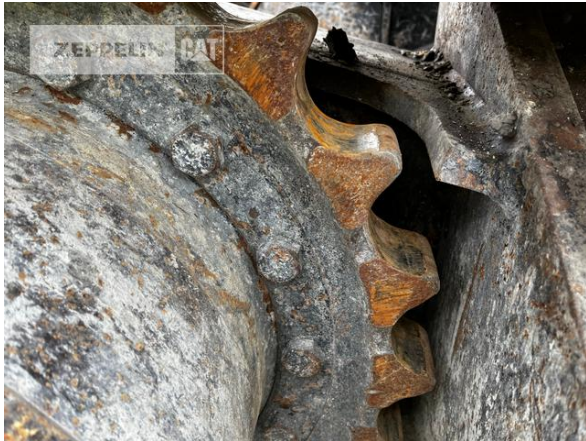

Cat 328DTUNNEL
Serien-Nr.: MKR00256