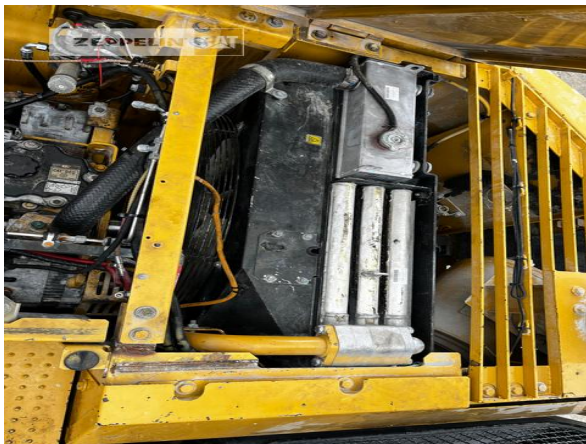

Cat 328DTUNNEL
Serien-Nr.: MKR00256