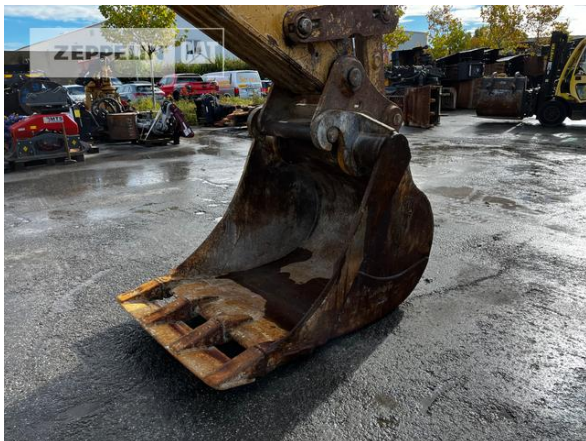

Cat 328DTUNNEL
Serien-Nr.: MKR00245