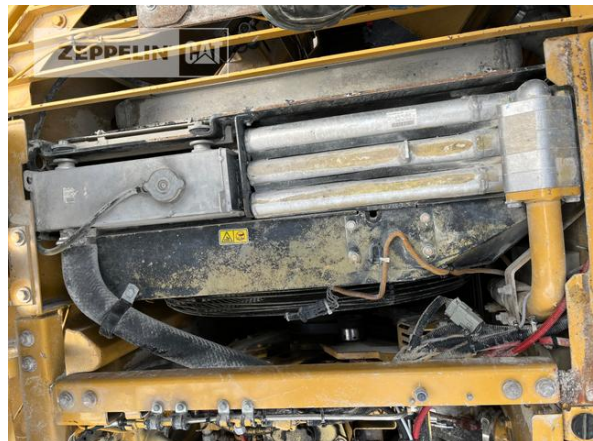

Cat 328DTUNNEL
Serien-Nr.: MKR00245