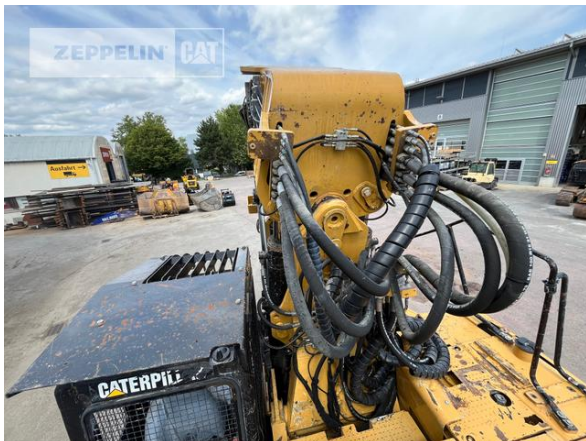

Cat 328DTUNNEL
Serien-Nr.: MKR00245