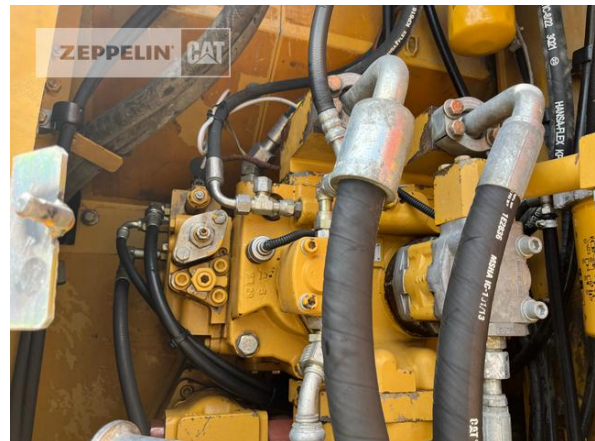

Cat 328DTUNNEL
Serien-Nr.: MKR00245