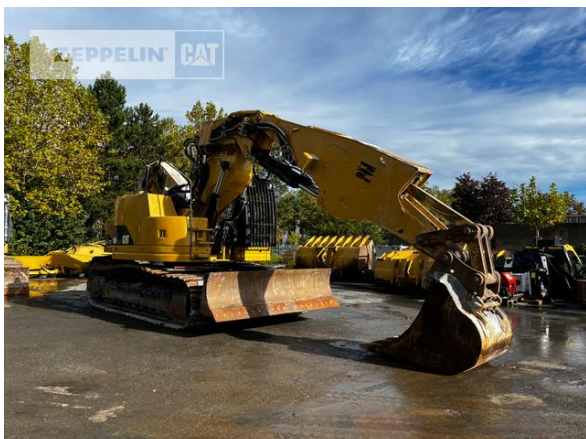

Cat 328DTUNNEL
Serien-Nr.: MKR00245