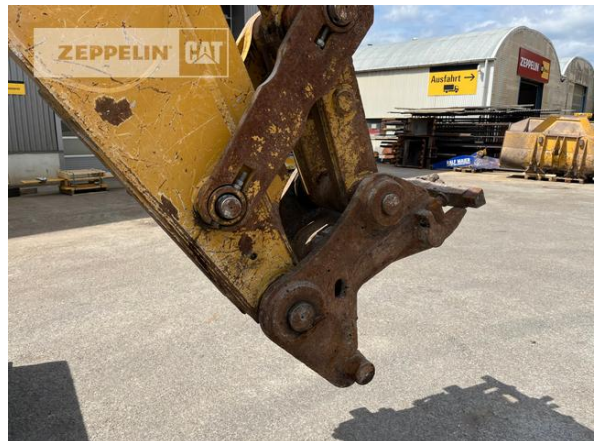

Cat 328DTUNNEL
Serien-Nr.: MKR00245