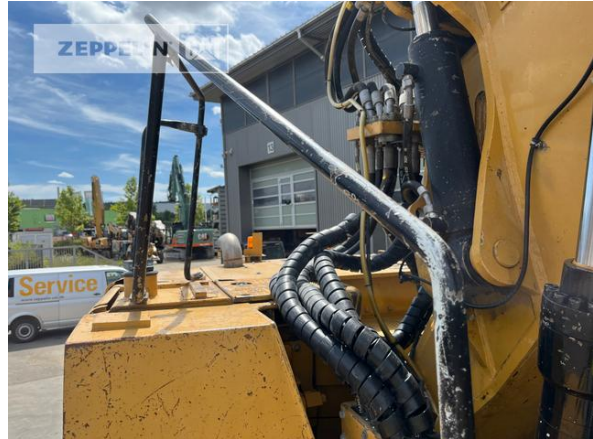

Cat 328DTUNNEL
Serien-Nr.: MKR00245