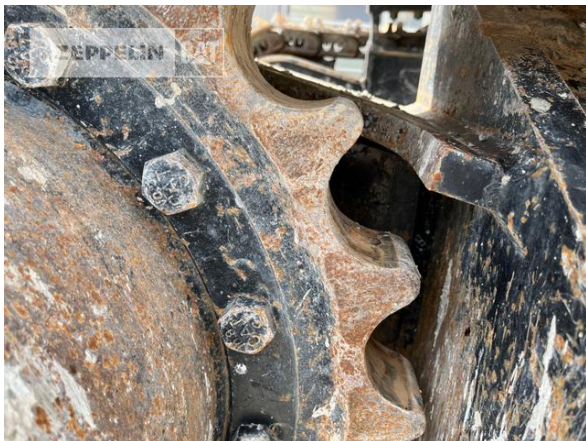

Cat 328DTUNNEL
Serien-Nr.: MKR00245