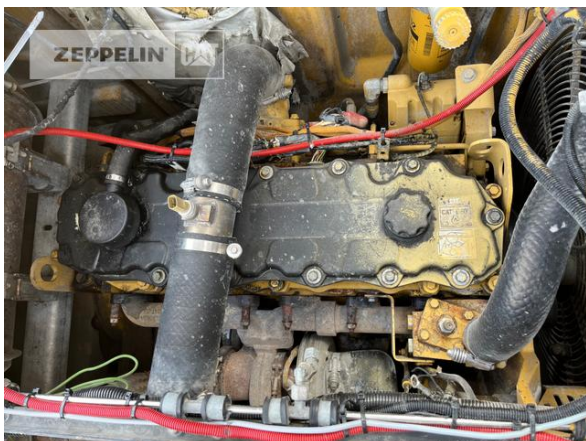

Cat 328DTUNNEL
Serien-Nr.: MKR00245