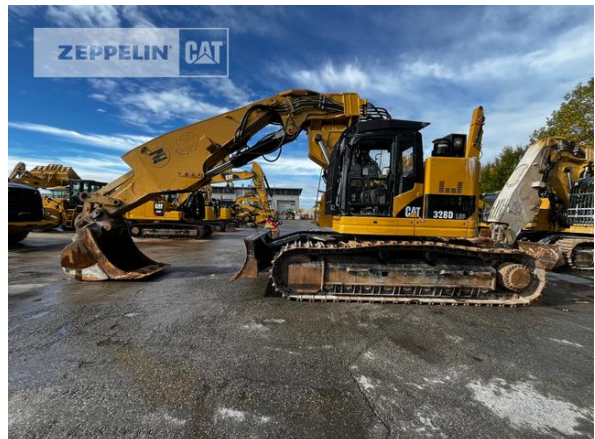

Cat 328DTUNNEL
Serien-Nr.: MKR00245