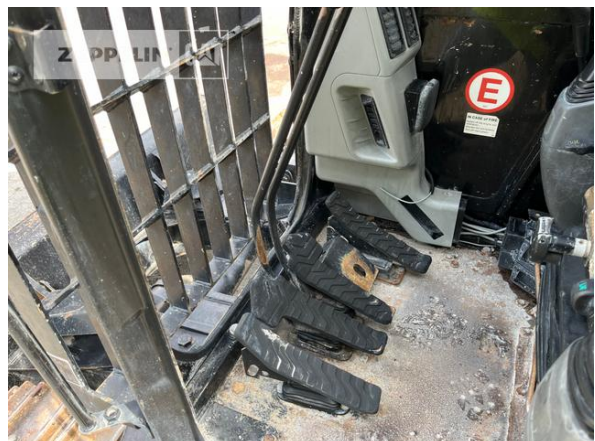

Cat 328DTUNNEL
Serien-Nr.: MKR00245