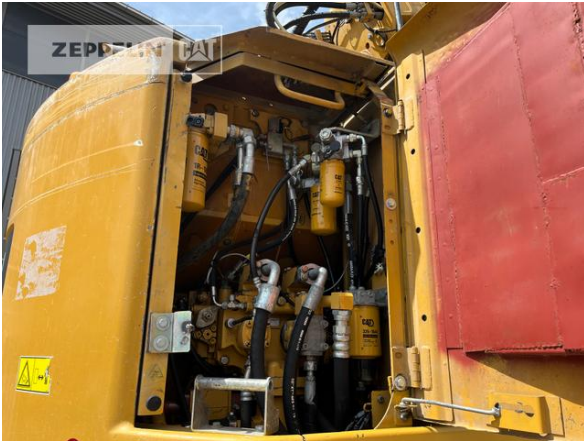

Cat 328DTUNNEL
Serien-Nr.: MKR00245