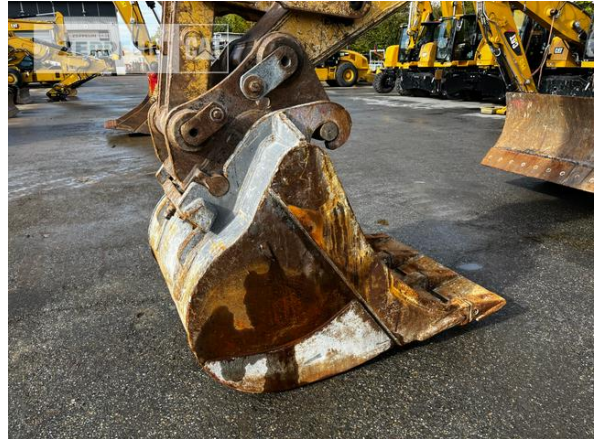

Cat 328DTUNNEL
Serien-Nr.: MKR00245