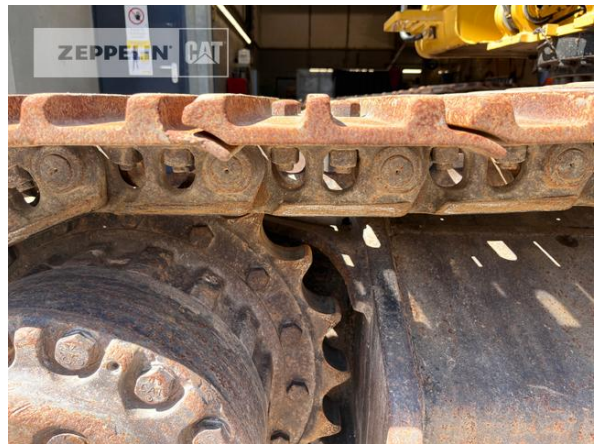

Cat 326FLN
Serien-Nr.: HCJ10051