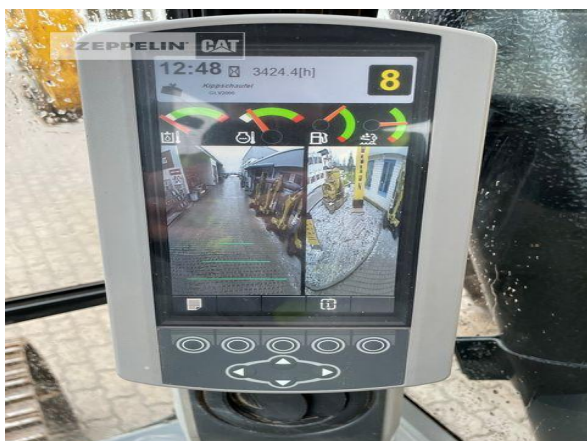

ZEPPELIN

Cat 326FLN
Serien-Nr.: HCA20115