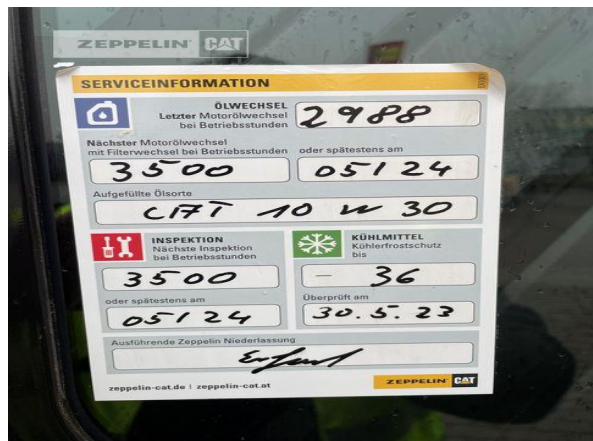

ZEPELIN

Cat 326FLN
Serien-Nr.: HCA20115

Cat 326FLN
 Serien-Nr.: HCA20115

Cat 326FLN
Serien-Nr.: HCA20115

Cat 326FLN
Serien-Nr.: HCA20115

Cat 326FLN
Serien-Nr.: HCA20115

Cat 326FLN
 Serien-Nr.: HCA20115

ZEPPELIN