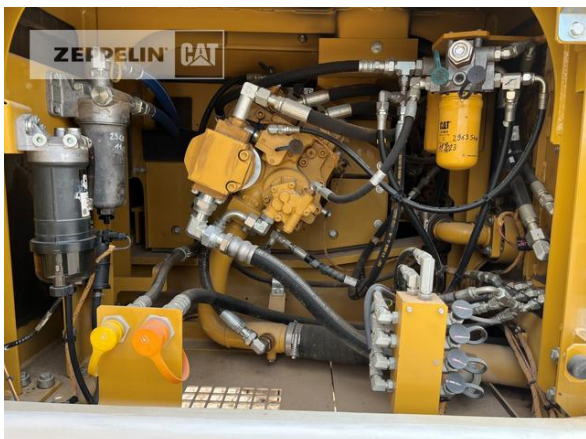

Cat 326FLN
Serien-Nr.: HCA20109