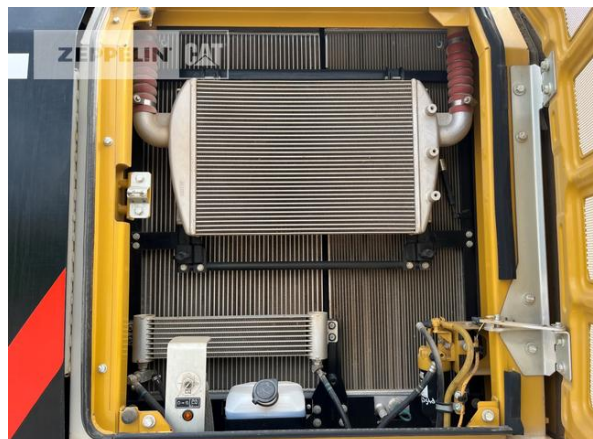

Cat 326FLN
Serien-Nr.: HCA20109