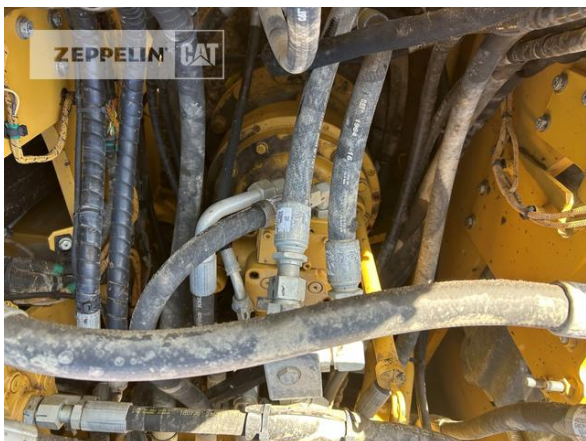

<b>Hersteller</b>	<b>Cat</b>
<b>Kategorie</b>	<b>Kettenbagger</b>
<b>Baujahr</b>	<b>2019</b>
<b>Betr.-Std.</b>	<b>6.428</b>
Kabinenart	ROPS
Ausleger	Monoausleger
Stiel Art	Standardstiel
Greiferleitung	Ja
Zusatzhydraulik	Kombihydraulik
Bodenplattenbreite	600 mm
Bodenplatten Zustand	60 %
Laufwerk Turase	10 %
Laufwerk Leiträder	30 %
Laufwerk Laufrollen	20 %
Laufwerk Kettenglieder	20 %
Laufwerk Kettenbuchsen	20 %
Laufwerk Stützrollen	40 %
Schnellwechsler	Schnellwechsler hydraulisch
Schnellwechsler Typ	Verachtert CW40 hydraulisch
Zentralschmieranlage	Ja
Rückfahrkamera	Ja
Größenklasse	1,2 cbm
Einsatzgewicht	25,5 t
Motorleistung	121 kW (165 PS)
Klimaanlage	Ja
Ausstattung	druckloser Rücklauf verbaut, Fahrersitz miz Heizung und Belüftung, Kleenoil Filteranlage für BioHydrauliköl verbaut

**Cat 323-07B**  
 Serien-Nr.: HDT00189

**Cat 323-07B**

Serien-Nr.: HDT00189

**Cat 323-07B**  
 Serien-Nr.: HDT00189

**Cat 323-07B**  
Serien-Nr.: HDT00189

**Cat 323-07B**  
Serien-Nr.: HDT00189

**Cat 323-07B**