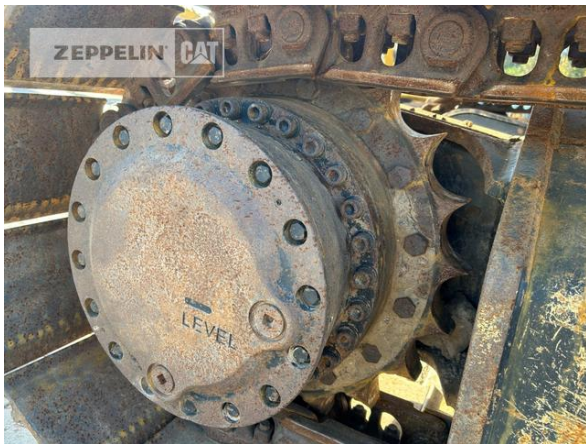

<b>Hersteller</b>	<b>Cat</b>
<b>Kategorie</b>	<b>Kettenbagger</b>
<b>Baujahr</b>	<b>2019</b>
<b>Betr.-Std.</b>	<b>6.428</b>
Kabinenart	ROPS
Ausleger	Monoausleger
Stiel Art	Standardstiel
Greiferleitung	Ja
Zusatzhydraulik	Kombihydraulik
Bodenplattenbreite	600 mm
Bodenplatten Zustand	60 %
Laufwerk Turase	10 %
Laufwerk Leiträder	30 %
Laufwerk Laufrollen	20 %
Laufwerk Kettenglieder	20 %
Laufwerk Kettenbuchsen	20 %
Laufwerk Stützrollen	40 %
Schnellwechsler	Schnellwechsler hydraulisch
Schnellwechsler Typ	Verachtert CW40 hydraulisch
Zentralschmieranlage	Ja
Rückfahrkamera	Ja
Größenklasse	1,2 cbm
Einsatzgewicht	25,5 t
Motorleistung	121 kW (165 PS)
Klimaanlage	Ja
Ausstattung	druckloser Rücklauf verbaut, Fahrersitz miz Heizung und Belüftung, Kleenoil Filteranlage für BioHydrauliköl verbaut

**Cat 323-07B**  
 Serien-Nr.: HDT00189

**Cat 323-07B**

Serien-Nr.: HDT00189

**Cat 323-07B**  
 Serien-Nr.: HDT00189

**Cat 323-07B**  
Serien-Nr.: HDT00189

**Cat 323-07B**  
Serien-Nr.: HDT00189

**Cat 323-07B**