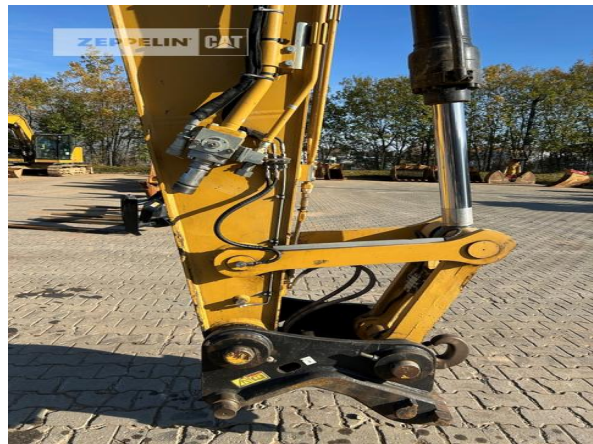

Cat 323-07B
Serien-Nr.: HDT00189