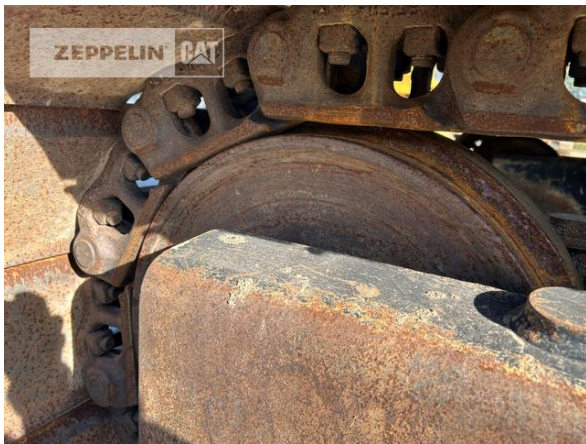

Cat 323-07B

Serien-Nr.: HDT00189