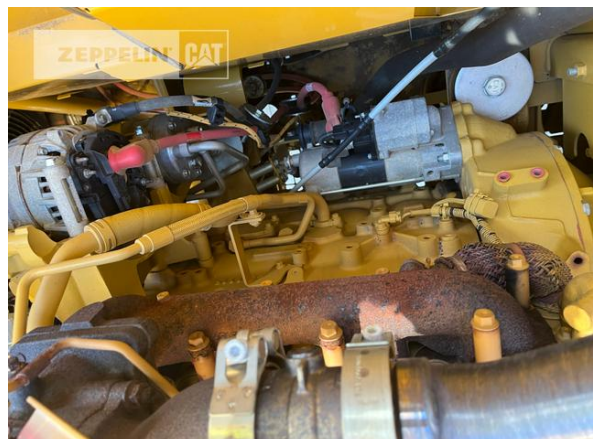

Cat 320GC

Serien-Nr.: LKS00172