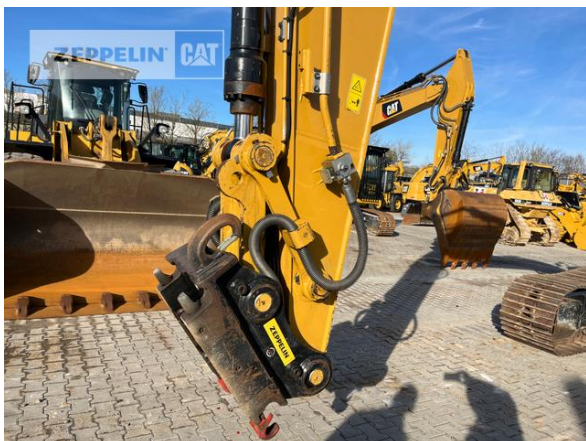

Cat 320GC
Serien-Nr.: LKS00172