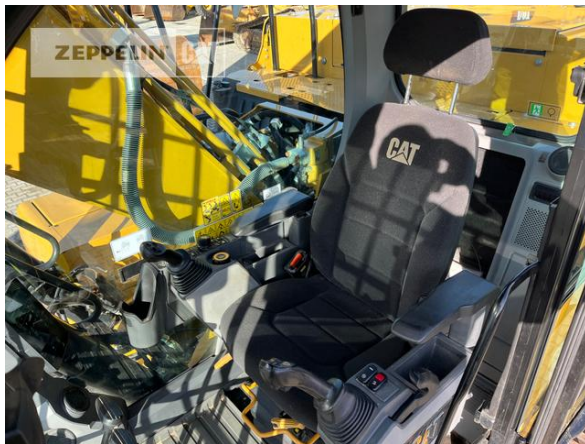

Cat 320GC
Serien-Nr.: LKS00172