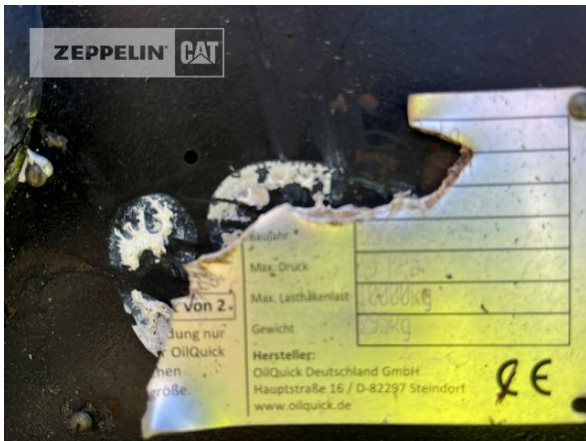

Cat 320GC
Serien-Nr.: LKS00172