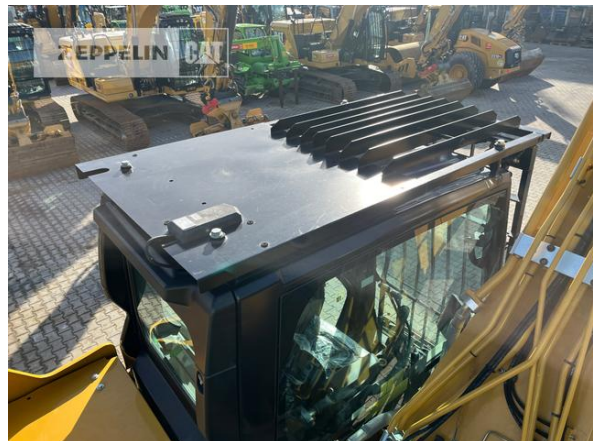

Cat 320GC

Serien-Nr.: LKS00172